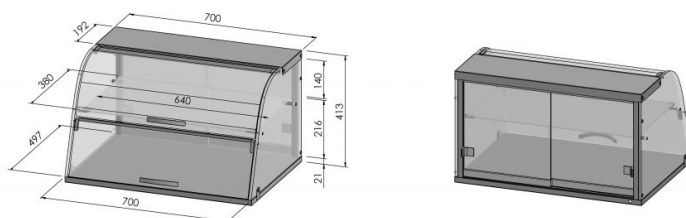

Vitriin Vivian NL 700/1

- **Toote kood:** NL 700/1
- **Mõõdud mm (l*s*k):** 700*500*413

- neutraalne lauapealne vitriin
- kliendi poolel tõstetavate luukidega
- teenindaja poolel kergelt liikuvad klaasist liugused
- konstruktsioon roostevabast terasest
- klaasist riiulid
- LED-valgustus vitriini ülaosas