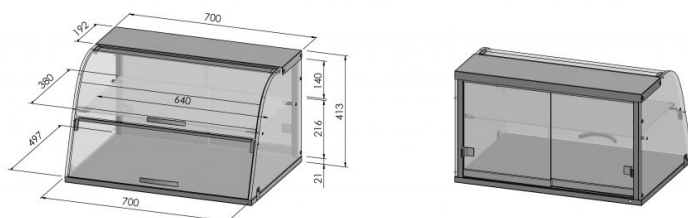

Vitriin Vivian NL 700/1

- **Toote kood:** NL 700/1
- **Mõõdud mm (l*s*k):** 700*500*413

- neutraalne lauapealne vitriin
- kliendi poolel tõstetavate luukidega
- teenindaja poolel kergelt liikuvad klaasist liugused
- konstruktsioon roostevabast terasest
- klaasist riiulid
- LED-valgustus vitriini ülaosas