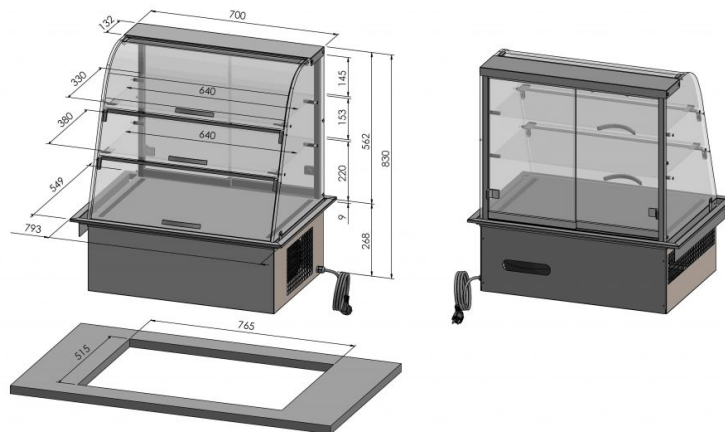

# Vitriin Vivian KL 700/2

- **Toote kood:** KL 700/2
- **Mõõdud mm (l\*s\*k):** 793\*549\*562
- **Töötemperatuur:** +8 ...+12
- **Kaitseaste:** IP44
- **Külmaine:** R290
- **Võimsus (Kw):** 0,4
- **Sagedus (Hz):** 50
- **Pinge (V):** 220 - 230

- külmvitriin lühiajaliseks toidu serveerimiseks temperatuuril +8°C kuni +12°C, (digitaalne temperatuurinäidik)
- kliendi poolel tõstetavate luukidega
- teenindaja poolel kergelt liikuvad klaasist liugused
- konstruktsioon roostevabast terasest
- vitriin integreeritav töötasapinnale või raamile
- ventilaatorjahutus
- klaasist riiulid
- LED-valgustus vitriini ülaosas