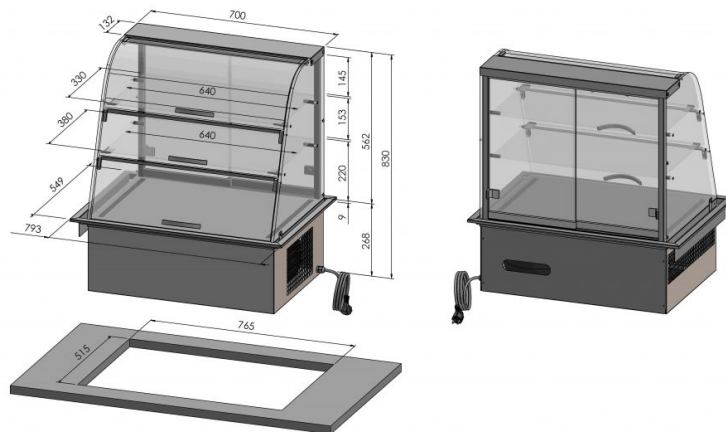

Vitriin Vivian KL 700/2

- **Toote kood:** KL 700/2
- **Mõõdud mm (l*s*k):** 793*549*562
- **Töötemperatuur:** +8 ...+12
- **Kaitseaste:** IP44
- **Külmaine:** R290
- **Võimsus (Kw):** 0,4
- **Sagedus (Hz):** 50
- **Pinge (V):** 220 - 230

- külmitriin lühiajaliseks toidu serveerimiseks temperatuuril +8°C kuni +12°C, (digitaalne temperatuurinäidik)
- kliendi poolel tõstetavate luukidega
- teenindaja poolel kergelt liikuvad klaasist liugukseed
- konstruktsioon roostevabast terasest
- vitriin integreeritav töötasapinnale või raamile
- ventilaatorjahutus
- klaasist riiulid
- LED-valgustus vitriini ülaosas