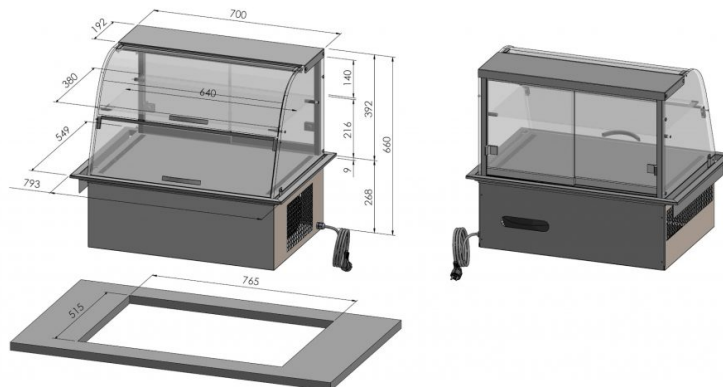

# Vitriin Vivian KL 700/1

- **Toote kood:** KL 700/1
- **Mõõdud mm (l\*s\*k):** 793\*549\*392
- **Töötemperatuur:** +8 ...+12
- **Kaitseaste:** IP44
- **Külmaine:** R290
- **Võimsus (Kw):** 0,4
- **Sagedus (Hz):** 50
- **Pinge (V):** 220 - 230

- külmitriin lühiajaliseks toidu serveerimiseks temperatuuril +8°C kuni +12°C, (digitaalne temperatuurinäidik)
- kliendi poolel tõstetavate luukidega
- teenindaja poolel kergelt liikuvad klaasist liugused
- konstruktsioon roostevabast terasest
- vitriin integreeritav töötasapinnale või raamile
- ventilaatorjahutus
- klaasist riiulid
- LED-valgustus vitriini ülaosas