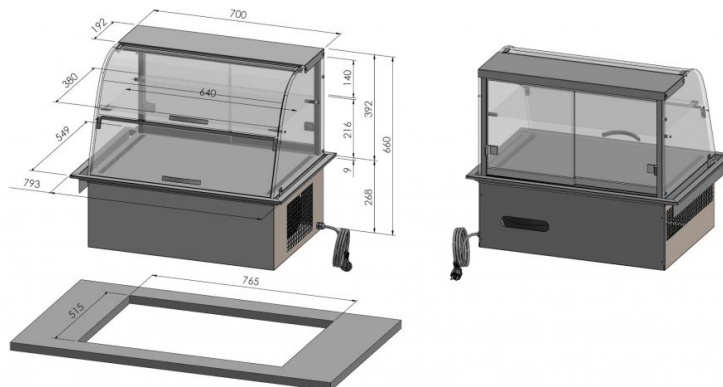

Vitriin Vivian KL 700/1

- **Toote kood:** KL 700/1
- **Mõõdud mm (l*s*k):** 793*549*392
- **Töötemperatuur:** +8 ...+12
- **Kaitseaste:** IP44
- **Külmaine:** R290
- **Võimsus (Kw):** 0,4
- **Sagedus (Hz):** 50
- **Pinge (V):** 220 - 230

- külmitriin lühiajaliseks toidu serveerimiseks temperatuuril +8°C kuni +12°C, (digitaalne temperatuurinäidik)
- kliendi poolel tõstetavate luukidega
- teenindaja poolel kergelt liikuvad klaasist liugused
- konstruktsioon roostevabast terasest
- vitriin integreeritav töötasapinnale või raamile
- ventilaatorjahutus
- klaasist riiulid
- LED-valgustus vitriini ülaosas