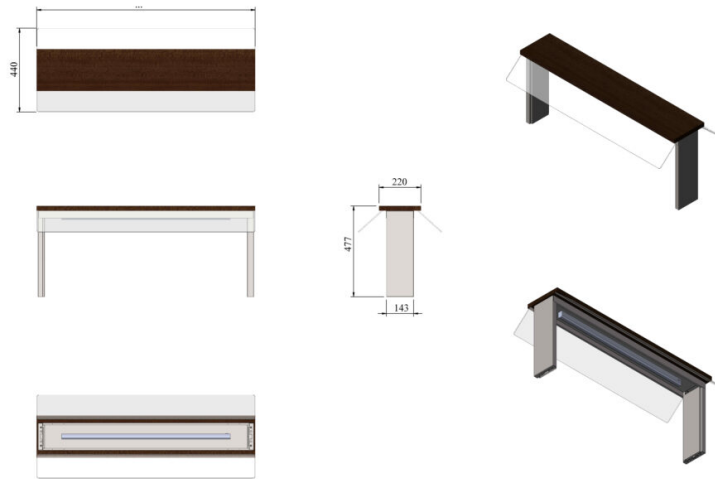

Ülatasapind laminaadist plexiklaasiga UTP W

- **Toote kood:** UTP W
- **Mõõdud mm (laius*sügavus*kõrgus):** 1148*220*477

- konstruktsioon roostevabast terasest
- võimalik tellida paigaldatuna tootele või paigaldada juba olemasolevale tootele
- LED- valgustus tasapinna all
- kahepoolne pritsmekaitse plexiklaasiga
- **Ülatasapinnale võimalik tellida:**
 - erinevates mõõtudes