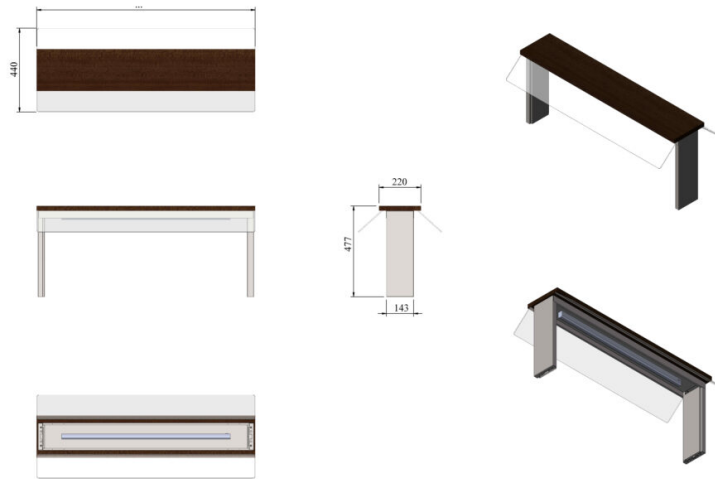

# Ülatasapind laminaadist plexiklaasiga UTP W

- **Toote kood:** UTP W
- **Mõõdud mm (laius\*sügavus\*kõrgus):** 1148\*220\*477

- konstruktsioon roostevabast terasest
- võimalik tellida paigaldatuna tootele või paigaldada juba olemasolevale tootele
- LED- valgustus tasapinna all
- kahepoolne pritsmekaitse plexiklaasiga
- **Ülatasapinnale võimalik tellida:**
  - erinevates mõõtudes