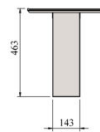

# Ülatasapind klaasiga UTP G

- **Toote kood:** UTP G
- **Mõõdud mm (laius\*sügavus\*kõrgus):** 1148\*400\*463

- konstruktsioon roostevabast terasest
- võimalik tellida paigaldatuna tootele või paigaldada juba olemasolevale tootele
- LED-valgustus tasapinna all
- sirge karastatud klaas
- **Ülatasapinnale võimalik tellida:**
  - erinevates mõõtudes