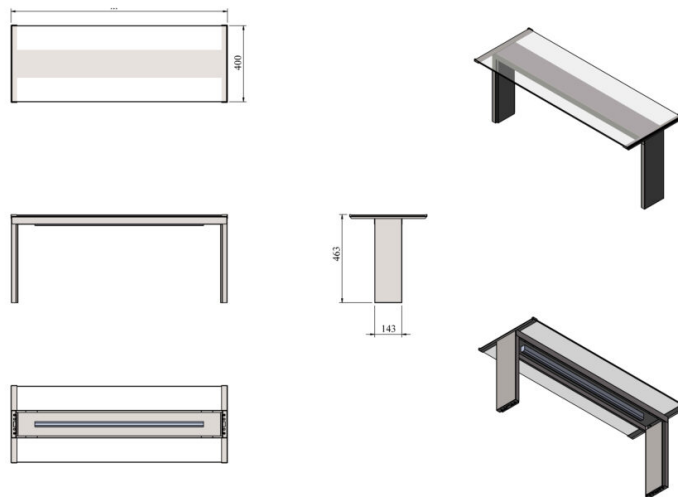

# Ülatasapind klaasiga UTP G

- **Toote kood:** UTP G
- **Mõõdud mm (laius\*sügavus\*kõrgus):** 1148\*400\*463

- konstruktsioon roostevabast terasest
- võimalik tellida paigaldatuna tootele või paigaldada juba olemasolevale tootele
- LED-valgustus tasapinna all
- sirge karastatud klaas
- **Ülatasapinnale võimalik tellida:**
  - erinevates mõõtudes