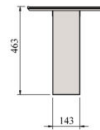

# Ülatasapind klaasiga UTP G

- **Toote kood:** UTP G
- **Mõõdud mm (laius\*sügavus\*kõrgus):** 1148\*400\*463

- konstruktsioon roostevabast terasest
- võimalik tellida paigaldatuna tootele või paigaldada juba olemasolevale tootele
- LED-valgustus tasapinna all
- sirge karastatud klaas
- **Ülatasapinnale võimalik tellida:**
  - erinevates mõõtudes