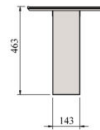

Ülatasapind klaasiga UTP G

- **Toote kood:** UTP G
- **Mõõdud mm (laius*sügavus*kõrgus):** 1148*400*463

- konstruktsioon roostevabast terasest
- võimalik tellida paigaldatuna tootele või paigaldada juba olemasolevale tootele
- LED-valgustus tasapinna all
- sirge karastatud klaas
- **Ülatasapinnale võimalik tellida:**
 - erinevates mõõtudes