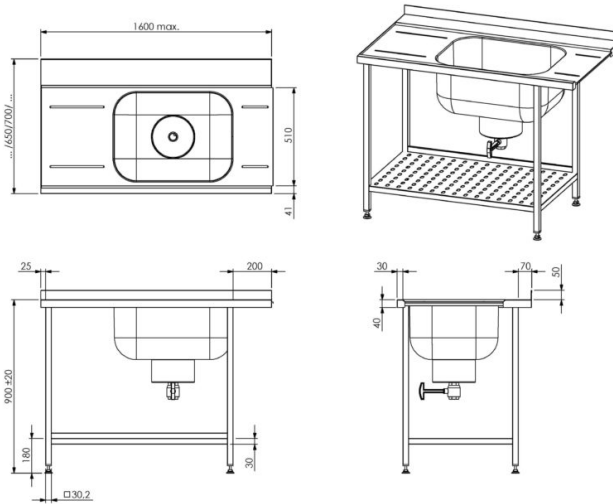

Eelpesulaud EPL

- **Toote kood:** EPL 1200

- tööpind on roostevabast terasest
- lauajalad on roostevabast nelikanttorust mõõduga 30x30mm
- valamü mõõduga 600 x 450 x H300mm
- kõrgendatud äärega tagaserv (50mm), seinä kaitseks veepritsmete eest
- laual on pesumasina liides (NB! liides vastavalt pesumasina margile – klient annab info)
- valamü on varustatud sodisõelaga
- sodisõel on kergesti eemaldatava
- äravoolu saab sulgeda kuulkraaniga
- laua kõrgus muudetav reguleeritavatest jalgadest +/- 20mm
- NB! võimalik tellida eelpesudušši avaga