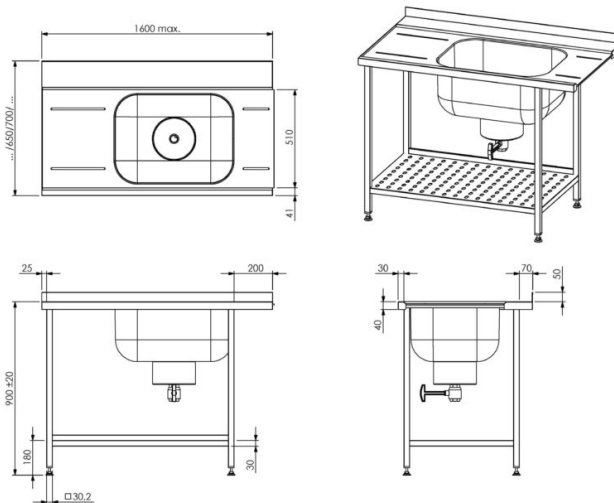

Eelpesulaud EPL

- **Toote kood:** EPL 1200

- tööpind on roostevabast terasest
- lauajalad on roostevabast nelikanttorust mõõduga 30x30mm
- valamü mõõduga 600 x 450 x H300mm
- kõrgendatud äärega tagaserv (50mm), seina kaitseks veepritsmete eest
- laual on pesumasina liides (NB! liides vastavalt pesumasina margile – klient annab info)
- valamü on varustatud sodisõelaga
- sodisõel on kergesti eemaldatava
- äravoolu saab sulgeda kuulkraaniga
- laua kõrgus muudetav reguleeritavatest jalgadest +/- 20mm
- NB! võimalik tellida eelpesudušši avaga