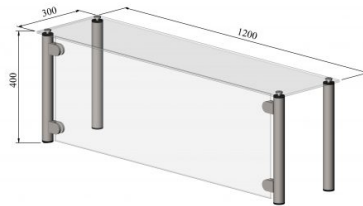

Väljastustasapind Jete

- **Toote kood:** VTP Jete
- **Mõõdud mm (l*s*k):** 1200*300*400

- konstruktsioon roostevabast terasest ja karastatud klaasist
- võimalik tellida paigaldatuna tootele või paigaldada juba olemasolevale tootele
- võimalik tellida LED-valgustusega
- klaasosad lihtsalt puhastatavad
- **Väljastustasapinda võimalik tellida:**
 - erinevates mõõtudes