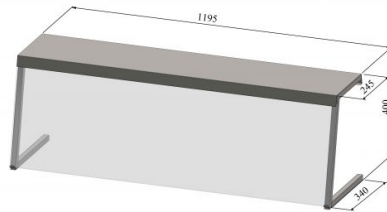

Väljastustasapind Ita

- **Toote kood:** VTP Ita
- **Mõõdud mm (l*s*k):** 1195*340*400

- konstruktsioon roostevabast terasest ja plexiklaasiga
- võimalik tellida paigaldatuna tootele või paigaldada juba olemasolevale tootele
- võimalik tellida LED-valgustusega
- klaasosad lihtsalt puhastatavad
- **Väljastustasapinda võimalik tellida:**
 - erinevates mõõtudes
 - karastatud klaasist konstruktsiooniga