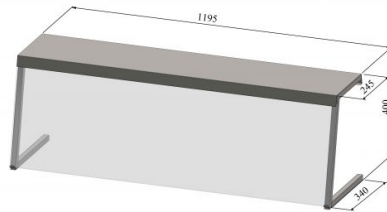

# Väljastustasapind Ita

- **Toote kood:** VTP Ita
- **Mõõdud mm (l\*s\*k):** 1195\*340\*400

- konstruktsioon roostevabast terasest ja plexiklaasiga
- võimalik tellida paigaldatuna tootele või paigaldada juba olemasolevale tootele
- võimalik tellida LED-valgustusega
- klaasosad lihtsalt puhastatavad
- **Väljastustasapinda võimalik tellida:**
  - erinevates mõõtudes
  - karastatud klaasist konstruktsiooniga