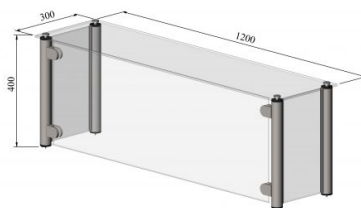

# Väljastustasapind Jete OK

- **Toote kood:** VTP Jete OK
- **Mõõdud mm (l\*s\*k):** 1200\*300\*400

- konstruktsioon roostevabast terasest karastatud klaasist koos otsa klaasidega
- võimalik tellida paigaldatuna tootele või paigaldada juba olemasolevale tootele
- võimalik tellida LED-valgustusega
- klaasosad lihtsalt puhastatavad
- **Väljastustasapinda võimalik tellida:**
  - erinevates mõõtudes