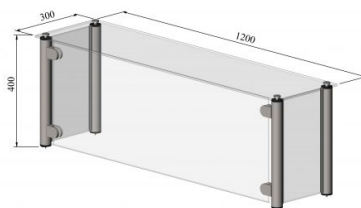

Väljastustasapind Jete OK

- **Toote kood:** VTP Jete OK
- **Mõõdud mm (l*s*k):** 1200*300*400

- konstruktsioon roostevabast terasest karastatud klaasist koos otsa klaasidega
- võimalik tellida paigaldatuna tootele või paigaldada juba olemasolevale tootele
- võimalik tellida LED-valgustusega
- klaasosad lihtsalt puhastatavad
- **Väljastustasapinda võimalik tellida:**
 - erinevates mõõtudes