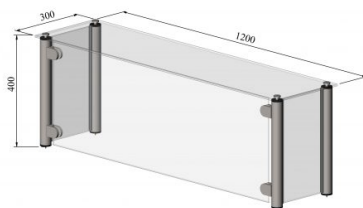

# Väljastustasapind Jete OK

- **Toote kood:** VTP Jete OK
- **Mõõdud mm (l\*s\*k):** 1200\*300\*400

- konstruktsioon roostevabast terasest karastatud klaasist koos otsa klaasidega
- võimalik tellida paigaldatuna tootele või paigaldada juba olemasolevale tootele
- võimalik tellida LED-valgustusega
- klaasosad lihtsalt puhastatavad
- **Väljastustasapinda võimalik tellida:**
  - erinevates mõõtudes