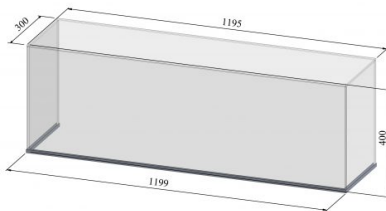

Väljastustasapind Cubo

- **Toote kood:** VTP Cubo
- **Mõõdud mm (l*s*k):** 1200*300*400

- konstruktsioon karastatud klaasist
- võimalik tellida paigaldatuna tootele või paigaldada juba olemasolevale tootele
- klaasosad lihtsalt puhastatavad
- **Väljastustasapinda võimalik tellida:**
 - erinevates mõõtudes