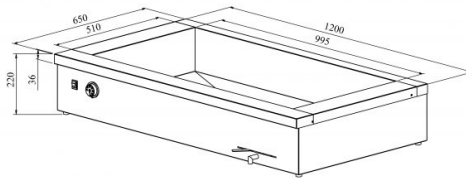

# Marmiid lauapealne PLH 1200

- **Toote kood:** PLH 1200
- **Mõõdud mm (l\*s\*k):** 1200\*650\*220
- **Töötemperatuur:** +30...+95
- **Kaitseaste:** IP44
- **Võimsus (Kw):** 0,55
- **Sagedus (Hz):** 50
- **Pinge (V):** 220 - 230

- valmistatud roostevabast terasest
- isoleeritud süvend, mõõdus 3× GN 1/1-150 (nõud ei kuulu komplekti)
- süvendil äravool kanalisatsiooni
- temperatuuri reguleerimisvahemik termostaadiga +30...+95°C
- **Seadmele võimalik tellida:**
  - süvend GN 3/1-200 mõõdus