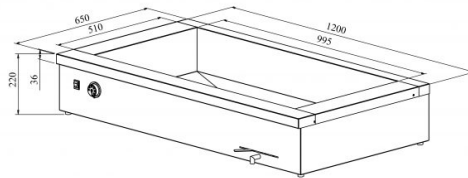

Marmiid lauapealne PLH 1200

- **Toote kood:** PLH 1200
- **Mõõdud mm (l*s*k):** 1200*650*220
- **Töötemperatuur:** +30...+95
- **Kaitseaste:** IP44
- **Võimsus (Kw):** 0,55
- **Sagedus (Hz):** 50
- **Pinge (V):** 220 - 230

- valmistatud roostevabast terasest
- isoleeritud süvend, mõõdus 3× GN 1/1-150 (nõud ei kuulu komplekti)
- süvendil äravool kanalisatsiooni
- temperatuuri reguleerimisvahemik termostaadiga +30...+95°C
- **Seadmele võimalik tellida:**
 - süvend GN 3/1-200 mõõdus