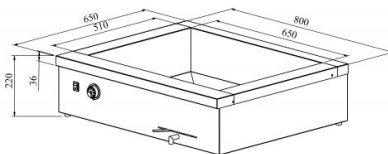

# Marmiid lauapealne PLH 800

- **Toote kood:** PLH 800
- **Mõõdud mm (l\*s\*k):** 800\*650\*220
- **Töötemperatuur:** +30...+95
- **Kaitseaste:** IP44
- **Võimsus (Kw):** 0,55
- **Sagedus (Hz):** 50
- **Pinge (V):** 220 - 230

- valmistatud roostevabast terasest
- isoleeritud süvend, mõõdus 2× GN 1/1-150 (nõud ei kuulu komplekti)
- süvendil äravool kanalisatsiooni
- temperatuuri reguleerimisvahemik termostaadiga +30...+95°C
- **Seadmele võimalik tellida:**
  - süvend GN 2/1-200 mõõdus