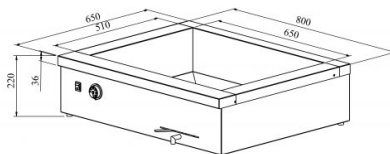

Marmiid lauapealne PLH 800

- **Toote kood:** PLH 800
- **Mõõdud mm (l*s*k):** 800*650*220
- **Töötemperatuur:** +30...+95
- **Kaitseaste:** IP44
- **Võimsus (Kw):** 0,55
- **Sagedus (Hz):** 50
- **Pinge (V):** 220 - 230

- valmistatud roostevabast terasest
- isoleeritud süvend, mõõdus 2× GN 1/1-150 (nõud ei kuulu komplekti)
- süvendil äravool kanalisatsiooni
- temperatuuri reguleerimisvahemik termostaadiga +30...+95°C
- **Seadmele võimalik tellida:**
 - süvend GN 2/1-200 mõõdus