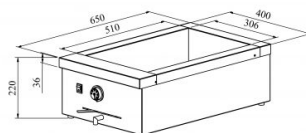

Marmiid lauapealne PLH 400

- **Toote kood:** PLH 400
- **Mõõdud mm (l*s*k):** 400*650*220
- **Töötemperatuur:** +30...+95
- **Kaitseaste:** IP44
- **Võimsus (Kw):** 0,55
- **Sagedus (Hz):** 50
- **Pinge (V):** 220 - 230

- valmistatud roostevabast terasest
- üks eraldi isoleeritud süvend, mõõdus GN 1/1-150
- süvendil äravool kanalisatsiooni
- temperatuuri reguleerimisvahemik termostaadiga +30...+95°C
- **Seadmele võimalik tellida:**
 - süvend GN 1/1-200 mõõdus