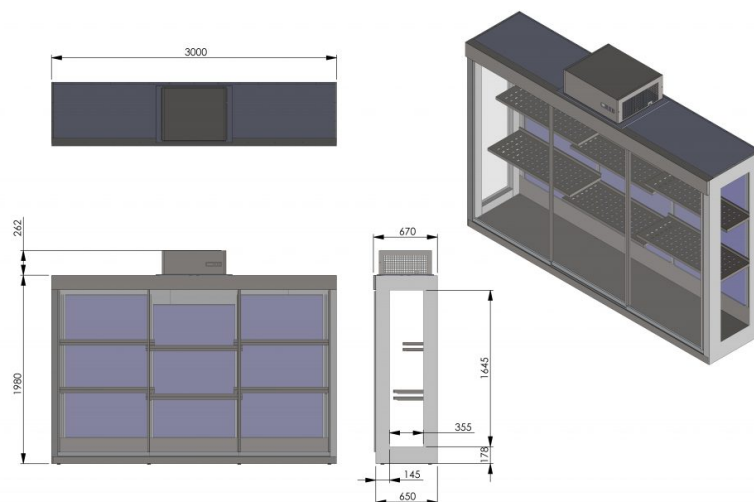

Lillekapp KK3000

- **Toote kood:** KK3000
- **Mõõdud mm (l*s*k):** 3000*670*2242
- **Töötemperatuur:** algseade +6 °C
- **Kaitseaste:** IP44
- **Külmaine:** -
- **Võimsus (Kw):** 0,6
- **Sagedus (Hz):** 50
- **Pinge (V):** 220 - 230

- modernse disainiga lillekapp
- suurepärase eksponeerimise tänu heale valgustusele
- sundühinglus, elektroonilise kontrolliga
- töötemperatuur digitaalselt reguleeritav
- digitaalne temperatuurinäidik (algseade +6 °C)
- valgustus üleval ja külgedel
- riiulite kõrgused lihtsalt muudetavad
- kahekordsed esi- ja küljeklaasid
- klaasist liuguksed ees