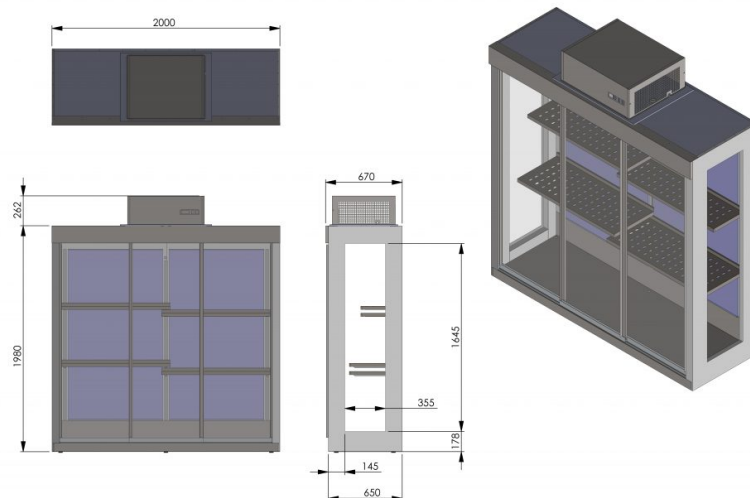

Lillekapp KK2000

- **Toote kood:** KK2000
- **Mõõdud mm (l*s*k):** 2000*670*2242
- **Töötemperatuur:** algseade +6 °C
- **Kaitseaste:** IP44
- **Külmaine:** -
- **Võimsus (Kw):** 0,6
- **Sagedus (Hz):** 50
- **Pinge (V):** 220 - 230

- modernse disainiga lillekapp
- suurepärase eksponeerimise tänu heale valgustusele
- sundühinglus, elektroonilise kontrolliga
- töötemperatuur digitaalselt reguleeritav
- digitaalne temperatuurinäidik (algseade +6 °C)
- valgustus üleval ja külgedel
- riiulite kõrgused lihtsalt muudetavad
- kahekordsed esi- ja küljeklaasid
- klaasist liuguksed ees