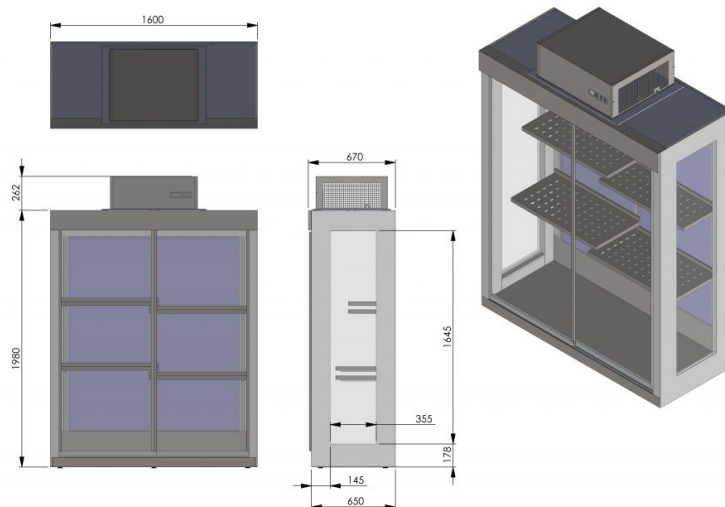

Lillekapp KK1600

- **Toote kood:** KK1600
- **Mõõdud mm (l*s*k):** 1600*670*2242
- **Töötemperatuur:** algseade +6 °C
- **Kaitseaste:** IP44
- **Külmaine:** -
- **Võimsus (Kw):** 0,6
- **Sagedus (Hz):** 50
- **Pinge (V):** 220 - 230

- modernse disainiga lillekapp
- suurepärase eksponeerimise tänu heale valgustusele
- sundühinglus, elektroonilise kontrolliga
- töötemperatuur digitaalselt reguleeritav
- digitaalne temperatuurinäidik (algseade +6 °C)
- valgustus üleval ja külgedel
- riiulite kõrgused lihtsalt muudetavad
- kahekordsed esi- ja küljeklaasid
- klaasist liuguksed ees