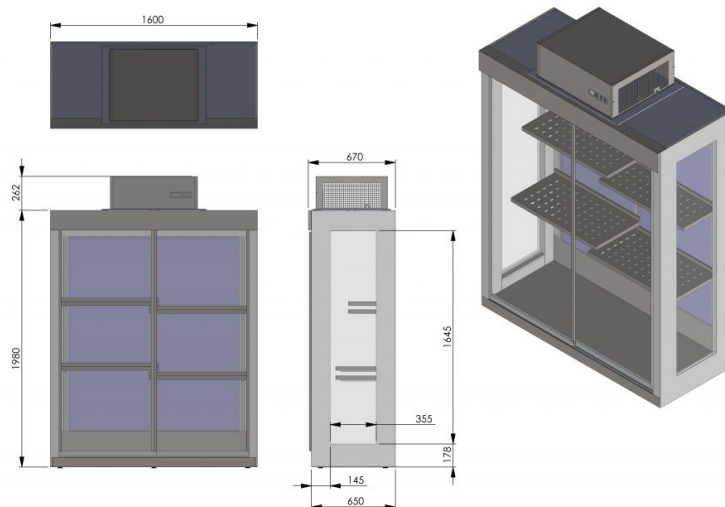

# Lillekapp KK1600

- **Toote kood:** KK1600
- **Mõõdud mm (l\*s\*k):** 1600\*670\*2242
- **Töötemperatuur:** algseade +6 °C
- **Kaitseaste:** IP44
- **Külmaine:** -
- **Võimsus (Kw):** 0,6
- **Sagedus (Hz):** 50
- **Pinge (V):** 220 - 230

- modernse disainiga lillekapp
- suurepärase eksponeerimise tänu heale valgustusele
- sundühinglus, elektroonilise kontrolliga
- töötemperatuur digitaalselt reguleeritav
- digitaalne temperatuurinäidik (algseade +6 °C)
- valgustus üleval ja külgedel
- riiulite kõrgused lihtsalt muudetavad
- kahekordsed esi- ja küljeklaasid
- klaasist liuguksed ees