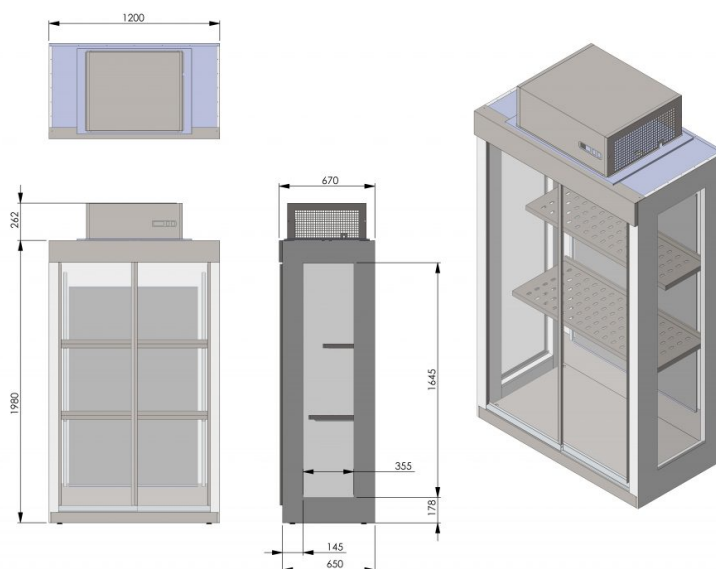

Lillekapp KK1200

- **Toote kood:** KK1200
- **Mõõdud mm (l*s*k):** 1200*670*2242
- **Töötemperatuur:** algseade +6 °C
- **Kaitseaste:** IP44
- **Külmaine:** -
- **Võimsus (Kw):** 0,6
- **Sagedus (Hz):** 50
- **Pinge (V):** 220 - 230

- modernse disainiga lillekapp
- suurepärase eksponeerimise tänu heale valgustusele
- sundühinglus, elektroonilise kontrolliga
- töötemperatuur digitaalselt reguleeritav
- digitaalne temperatuurinäidik (algseade +6 °C)
- valgustus üleval ja külgedel
- riiulite kõrgused lihtsalt muudetavad
- kahekordsed esi- ja küljeklaasid
- klaasist liuguksed ees