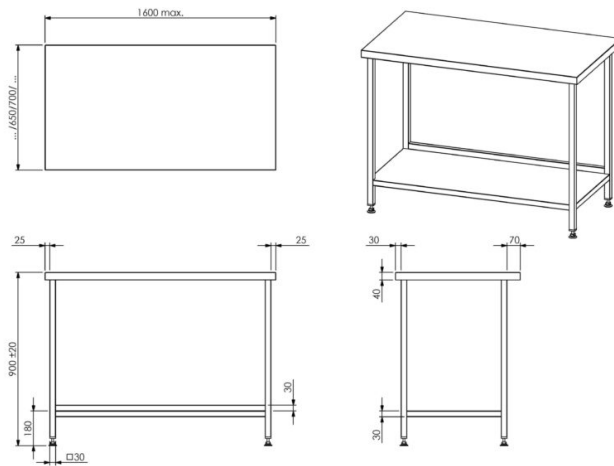

Töölaud riuliga TL

- **Toote kood: TL**

- roostevabast terasest töötasapind
- töötasapinna all tugikonstruktsioon
- töölauda raam roostevabast terasest nelikanttorudest (30×30mm)
- laua kõrgus muudetav reguleeritavatest jalgadest +/- 20mm
- töölaudade standardsügavused on 650mm

- **Töölauale võimalik tellida:**

- kapp või sahtlid laua alla
- tagatõste (standart kõrgus 50mm, võimalik tellida kuni 200mm)
- ilma riulita
- tasapind kõrgendatud servaga

[Tehniline joonis PDF-fail](#)