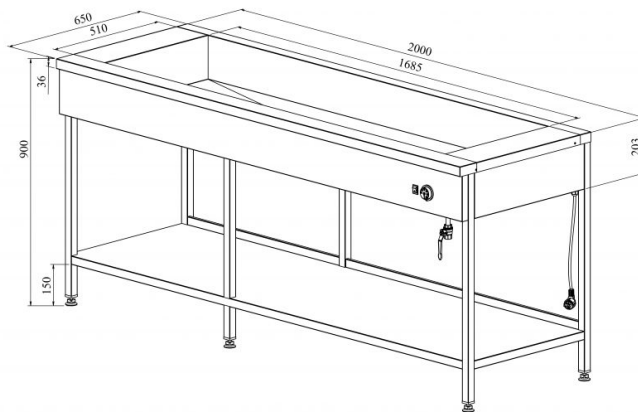

Marmiit jalgadel LHJ 2000

- **Toote kood:** LHJ 2000
- **Mõõdud mm (l*s*k):** 2000*650*900
- **Töötemperatuur:** +30...+95
- **Kaitseaste:** IP44
- **Võimsus (Kw):** 2,75
- **Sagedus (Hz):** 50
- **Pinge (V):** 220 - 230

- valmistatud roostevabast terasest
- isoleeritud süvend, mõõdus 5× GN 1/1-150 (nõud ei kuulu komplekti)
- süvendil äravool kanalisatsiooni
- temperatuuri reguleerimisvahemik termostaadiga +30...+95°C
- all avatud riiul
- vanni nurgad ümardatud, lihtsustab puhastamist
- seadme kõrgus muudetav reguleeritavatest jalgadest +/- 10 mm
- **Seadmele võimalik tellida:**
 - süvend GN 5/1-200 mõõdus