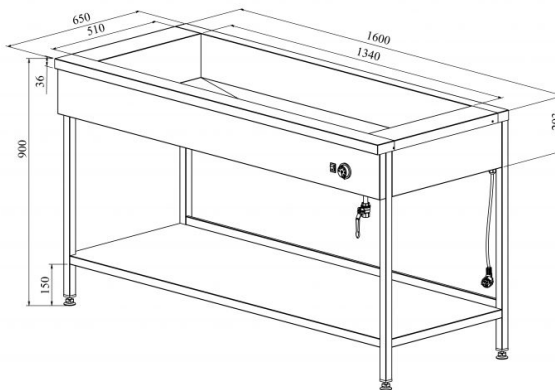

# Marmiit jalgadel LHJ 1600

- **Toote kood:** LHJ 1600
- **Mõõdud mm (l\*s\*k):** 1600\*650\*900
- **Töötemperatuur:** +30...+95
- **Kaitseaste:** IP44
- **Võimsus (Kw):** 2,2
- **Sagedus (Hz):** 50
- **Pinge (V):** 220 - 230

- valmistatud roostevabast terasest
- isoleeritud süvend, mõõdus 4× GN 1/1-150 (nõud ei kuulu komplekti)
- süvendil äravool kanalisatsiooni
- temperatuuri reguleerimisvahemik termostaadiga +30...+95°C
- all avatud riiul
- vanni nurgad ümardatud, lihtsustab puhastamist
- seadme kõrgus muudetav reguleeritavatest jalgadest +/- 10 mm
- **Seadmele võimalik tellida:**
  - süvend GN 4/1-200 mõõdus