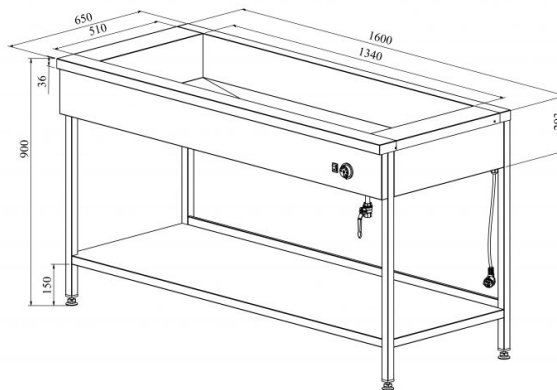

Marmiit jalgadel LHJ 1600

- **Toote kood:** LHJ 1600
- **Mõõdud mm (l*s*k):** 1600*650*900
- **Töötemperatuur:** +30...+95
- **Kaitseaste:** IP44
- **Võimsus (Kw):** 2,2
- **Sagedus (Hz):** 50
- **Pinge (V):** 220 - 230

- valmistatud roostevabast terasest
- isoleeritud süvend, mõõdus 4× GN 1/1-150 (nõud ei kuulu komplekti)
- süvendil äravool kanalisatsiooni
- temperatuuri reguleerimisvahemik termostaadiga +30...+95°C
- all avatud riiul
- vanni nurgad ümardatud, lihtsustab puhastamist
- seadme kõrgus muudetav reguleeritavatest jalgadest +/- 10 mm
- **Seadmele võimalik tellida:**
 - süvend GN 4/1-200 mõõdus