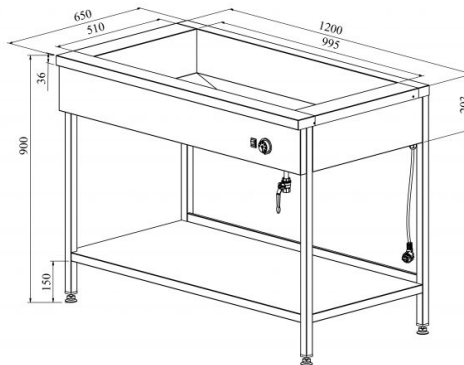

Marmiid jalgadel LHJ 1200

- **Toote kood:** LHJ 1200
- **Mõõdud mm (l*s*k):** 1200*650*900
- **Töötemperatuur:** +30...+95
- **Kaitseaste:** IP44
- **Võimsus (Kw):** 1,65
- **Sagedus (Hz):** 50
- **Pinge (V):** 220 - 230

- valmistatud roostevabast terasest
- isoleeritud süvend, mõõdus 3× GN 1/1-150 (nõud ei kuulu komplekti)
- süvendil äravool kanalisatsiooni
- temperatuuri reguleerimisvahemik termostaadiga +30...+95°C
- all avatud riiul
- vanni nurgad ümardatud, lihtsustab puhastamist
- seadme kõrgus muudetav reguleeritavatest jalgadest +/- 10 mm
- **Seadmele võimalik tellida:**
 - süvend GN 3/1-200 mõõdus