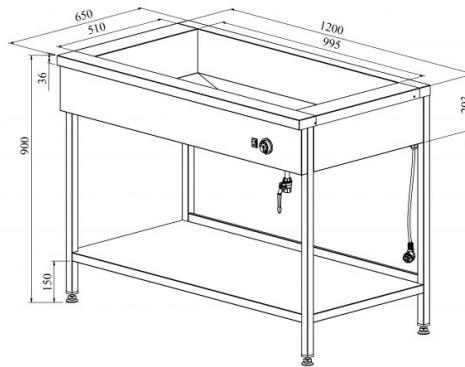

# Marmiid jalgadel LHJ 1200

- **Toote kood:** LHJ 1200
- **Mõõdud mm (l\*s\*k):** 1200\*650\*900
- **Töötemperatuur:** +30...+95
- **Kaitseaste:** IP44
- **Võimsus (Kw):** 1,65
- **Sagedus (Hz):** 50
- **Pinge (V):** 220 - 230

- valmistatud roostevabast terasest
- isoleeritud süvend, mõõdus 3× GN 1/1-150 (nõud ei kuulu komplekti)
- süvendil äravool kanalisatsiooni
- temperatuuri reguleerimisvahemik termostaadiga +30...+95°C
- all avatud riiul
- vanni nurgad ümardatud, lihtsustab puhastamist
- seadme kõrgus muudetav reguleeritavatest jalgadest +/- 10 mm
- **Seadmele võimalik tellida:**
  - süvend GN 3/1-200 mõõdus