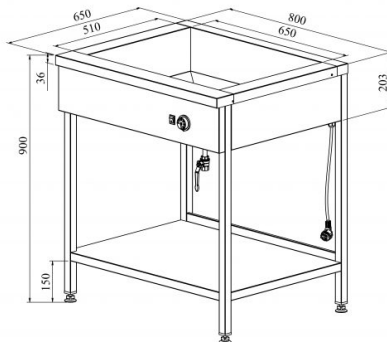

Marmiiit jalgadel LHJ 800

- **Toote kood:** LHJ 800
- **Mõõdud mm (l*s*k):** 800*650*900
- **Töötemperatuur:** +30...+95
- **Kaitseaste:** IP44
- **Võimsus (Kw):** 1,1
- **Sagedus (Hz):** 50
- **Pinge (V):** 220 - 230

- valmistatud roostevabast terasest
- isoleeritud süvend, mõõdus 2x GN 1/1-150 (nõud ei kuulu komplekti)
- süvendil äravool kanalisatsiooni
- temperatuuri reguleerimisvahemik termostaadiga +30...+95°C
- all avatud riiul
- vanni nurgad ümardatud, lihtsustab puhastamist
- seadme kõrgus muudetav reguleeritavatest jalgadest +/- 10 mm
- **Seadmele võimalik tellida:**
 - süvend GN 2/1-200 mõõdus