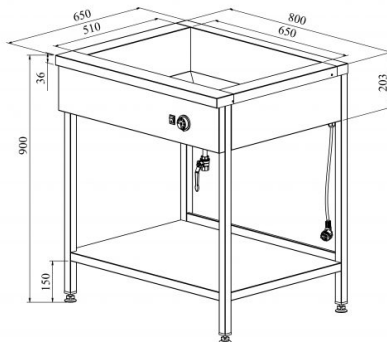

Marmiid jalgadel LHJ 800

- **Toote kood:** LHJ 800
- **Mõõdud mm (l*s*k):** 800*650*900
- **Töötemperatuur:** +30...+95
- **Kaitseaste:** IP44
- **Võimsus (Kw):** 1,1
- **Sagedus (Hz):** 50
- **Pinge (V):** 220 - 230

- valmistatud roostevabast terasest
- isoleeritud süvend, mõõdus 2× GN 1/1-150 (nõud ei kuulu komplekti)
- süvendil äravool kanalisatsiooni
- temperatuuri reguleerimisvahemik termostaadiga +30...+95°C
- all avatud riikul
- vanni nurgad ümardatud, lihtsustab puhastamist
- seadme kõrgus muudetav reguleeritavatest jalgadest +/- 10 mm
- **Seadmele võimalik tellida:**
 - süvend GN 2/1-200 mõõdus