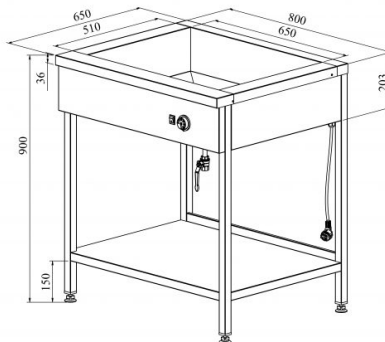

Marmiid jalgadel LHJ 800

- **Toote kood:** LHJ 800
- **Mõõdud mm (l*s*k):** 800*650*900
- **Töötemperatuur:** +30...+95
- **Kaitseaste:** IP44
- **Võimsus (Kw):** 1,1
- **Sagedus (Hz):** 50
- **Pinge (V):** 220 - 230

- valmistatud roostevabast terasest
- isoleeritud süvend, mõõdus 2× GN 1/1-150 (nõud ei kuulu komplekti)
- süvendil äravool kanalisatsiooni
- temperatuuri reguleerimisvahemik termostaadiga +30...+95°C
- all avatud riikul
- vanni nurgad ümardatud, lihtsustab puhastamist
- seadme kõrgus muudetav reguleeritavatest jalgadest +/- 10 mm
- **Seadmele võimalik tellida:**
 - süvend GN 2/1-200 mõõdus