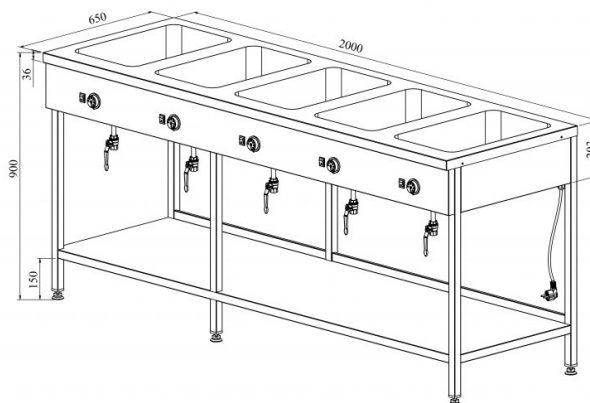

Marmiiit jalgadel LHJ 2000/5

- **Toote kood:** LHJ 2000/5
- **Mõõdud mm (l*s*k):** 2000*650*900
- **Töötemperatuur:** +30...+95
- **Kaitseaste:** IP44
- **Võimsus (Kw):** 2,75
- **Sagedus (Hz):** 50
- **Pinge (V):** 220 - 230

- valmistatud roostevabast terasest
- viis eraldi isoleeritud süvendit, mõõdus GN 1/1-150
- süvendil äravool kanalisatsiooni
- temperatuuri reguleerimisvahemik termostaadiga +30...+95°C
- süvendite temperatuurid eraldi reguleeritavad
- all avatud riul
- vanni nurgad ümardatud, lihtsustab puhastamist
- seadme kõrgus muudetav reguleeritavatest jalgadest +/- 10 mm
- **Seadmele võimalik tellida:**
 - süvend GN 1/1-200 mõõdus