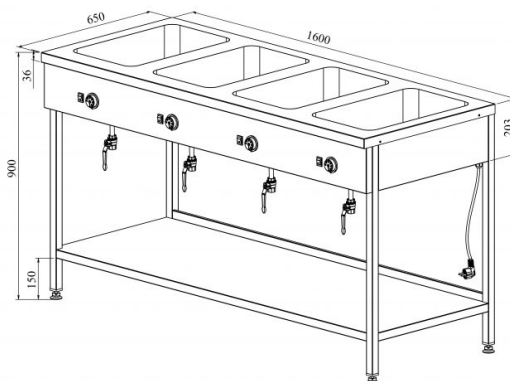

Marmiiit jalgadel LHJ 1600/4

- **Toote kood:** LHJ 1600/4
- **Mõõdud mm (l*s*k):** 1600*650*900
- **Töötemperatuur:** +30...+95
- **Kaitseaste:** IP44
- **Võimsus (Kw):** 2,2
- **Sagedus (Hz):** 50
- **Pinge (V):** 220 - 230

- valmistatud roostevabast terasest
- neli eraldi isoleeritud süvendit, mõõdus GN 1/1-150
- süvendil äravool kanalisatsiooni
- temperatuuri reguleerimisvahemik termostaadiga +30...+95°C
- süvendite temperatuurid eraldi reguleeritavad
- all avatud riitul
- vanni nurgad ümardatud, lihtsustab puhastamist
- seadme kõrgus muudetav reguleeritavatest jalgadest +/- 10 mm
- **Seadmele võimalik tellida:**
 - süvend GN 1/1-200 mõõdus