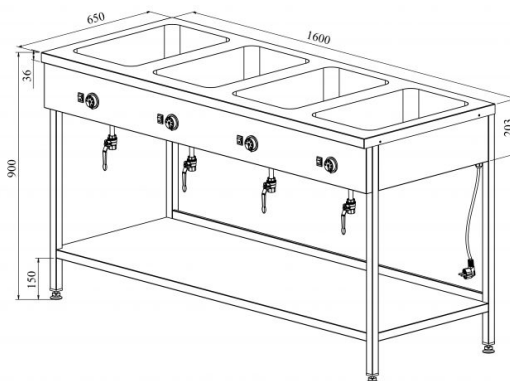

Marmiid jalgadel LHJ 1600/4

- **Toote kood:** LHJ 1600/4
- **Mõõdud mm (l*s*k):** 1600*650*900
- **Töötemperatuur:** +30...+95
- **Kaitseaste:** IP44
- **Võimsus (Kw):** 2,2
- **Sagedus (Hz):** 50
- **Pinge (V):** 220 - 230

- valmistatud roostevabast terasest
- neli eraldi isoleeritud süvendit, mõõdus GN 1/1-150
- süvendil äravool kanalisatsiooni
- temperatuuri reguleerimisvahemik termostaadiga +30...+95°C
- süvendite temperatuurid eraldi reguleeritavad
- all avatud riul
- vanni nurgad ümardatud, lihtsustab puhastamist
- seadme kõrgus muudetav reguleeritavatest jalgadest +/- 10 mm
- **Seadmele võimalik tellida:**
 - süvend GN 1/1-200 mõõdus