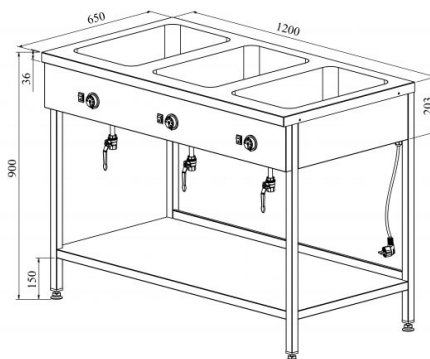

Marmiid jalgadel LHJ 1200/3

- **Toote kood:** LHJ 1200/3
- **Mõõdud mm (l*s*k):** 1200*650*900
- **Töötemperatuur:** +30...+95
- **Kaitseaste:** IP44
- **Võimsus (Kw):** 1,65
- **Sagedus (Hz):** 50
- **Pinge (V):** 220 - 230

- valmistatud roostevabast terasest
- kolm eraldi isoleeritud süvendit, mõõdus GN 1/1-150
- süvendil äravool kanalisatsiooni
- temperatuuri reguleerimisvahemik termostaadiga +30...+95°C
- süvendite temperatuurid eraldi reguleeritavad
- all avatud riul
- vanni nurgad ümardatud, lihtsustab puhastamist
- seadme kõrgus muudetav reguleeritavatest jalgadest +/- 10 mm
- **Seadmele võimalik tellida:**
 - süvend GN 1/1-200 mõõdus