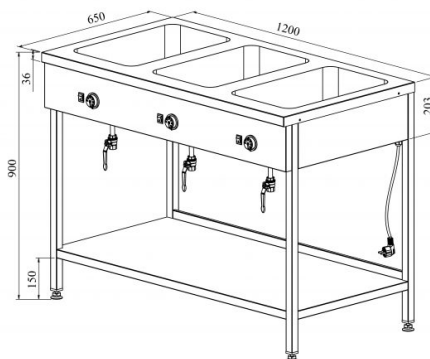

# Marmiid jalgadel LHJ 1200/3

- **Toote kood:** LHJ 1200/3
- **Mõõdud mm (l\*s\*k):** 1200\*650\*900
- **Töötemperatuur:** +30...+95
- **Kaitseaste:** IP44
- **Võimsus (Kw):** 1,65
- **Sagedus (Hz):** 50
- **Pinge (V):** 220 - 230

- valmistatud roostevabast terasest
- kolm eraldi isoleeritud süvendit, mõõdus GN 1/1-150
- süvendil äravool kanalisatsiooni
- temperatuuri reguleerimisvahemik termostaadiga +30...+95°C
- süvendite temperatuurid eraldi reguleeritavad
- all avatud riul
- vanni nurgad ümardatud, lihtsustab puhastamist
- seadme kõrgus muudetav reguleeritavatest jalgadest +/- 10 mm
- **Seadmele võimalik tellida:**
  - süvend GN 1/1-200 mõõdus