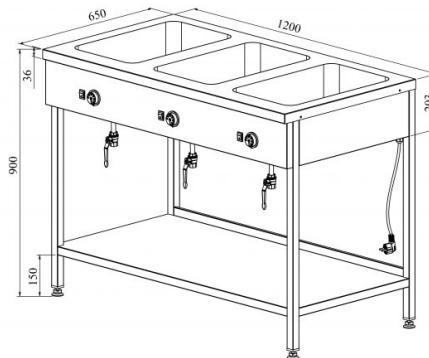

# Marmiit jalgadel LHJ 800/2

- **Toote kood:** LHJ 800/2
- **Mõõdud mm (l\*s\*k):** 800\*650\*900
- **Töötemperatuur:** +30...+95
- **Kaitseaste:** IP44
- **Võimsus (Kw):** 1,1
- **Sagedus (Hz):** 50
- **Pinge (V):** 220 - 230

- valmistatud roostevabast terasest
- kaks eraldi isoleeritud süvendit, mõõdus GN 1/1-150
- süvendil äravool kanalisatsiooni
- temperatuuri reguleerimisvahemik termostaadiga +30...+95°C
- süvendite temperatuurid eraldi reguleeritavad
- all avatud riul
- vanni nurgad ümardatud, lihtsustab puhastamist
- seadme kõrgus muudetav reguleeritavatest jalgadest +/- 10 mm
- **Seadmele võimalik tellida:**
  - süvend GN 1/1-200 mõõdus