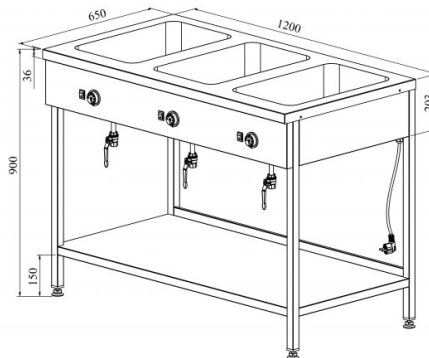

Marmiit jalgadel LHJ 800/2

- **Toote kood:** LHJ 800/2
- **Mõõdud mm (l*s*k):** 800*650*900
- **Töötemperatuur:** +30...+95
- **Kaitseaste:** IP44
- **Võimsus (Kw):** 1,1
- **Sagedus (Hz):** 50
- **Pinge (V):** 220 - 230

- valmistatud roostevabast terasest
- kaks eraldi isoleeritud süvendit, mõõdus GN 1/1-150
- süvendil äravool kanalisatsiooni
- temperatuuri reguleerimisvahemik termostaadiga +30...+95°C
- süvendite temperatuurid eraldi reguleeritavad
- all avatud riul
- vanni nurgad ümardatud, lihtsustab puhastamist
- seadme kõrgus muudetav reguleeritavatest jalgadest +/- 10 mm
- **Seadmele võimalik tellida:**
 - süvend GN 1/1-200 mõõdus