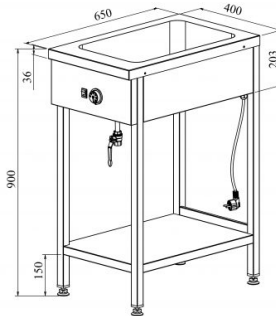

Marmiid jalgadel LHJ 400

- **Toote kood:** LHJ 400
- **Mõõdud mm (l*s*k):** 400*650*900
- **Töötemperatuur:** +30...+95
- **Kaitseaste:** IP44
- **Võimsus (Kw):** 0,55
- **Sagedus (Hz):** 50
- **Pinge (V):** 220 - 230

- valmistatud roostevabast terasest
- üks eraldi isoleeritud süvend, mõõdus GN 1/1-150
- süvendil äravool kanalisatsiooni
- temperatuuri reguleerimisvahemik termostaadiga +30...+95°C
- all avatud riid
- vanni nurgad ümardatud, lihtsustab puhastamist
- seadme kõrgus muudetav reguleeritavatest jalgadest +/- 10 mm
- **Seadmele võimalik tellida:**
 - süvend GN 1/1-200 mõõdus