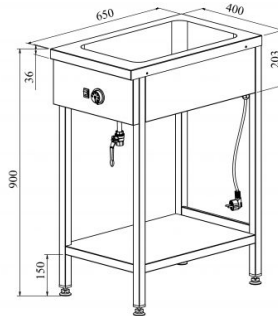

Marmiid jalgadel LHJ 400

- **Toote kood:** LHJ 400
- **Mõõdud mm (l*s*k):** 400*650*900
- **Töötemperatuur:** +30...+95
- **Kaitseaste:** IP44
- **Võimsus (Kw):** 0,55
- **Sagedus (Hz):** 50
- **Pinge (V):** 220 - 230

- valmistatud roostevabast terasest
- üks eraldi isoleeritud süvend, mõõdus GN 1/1-150
- süvendil äravool kanalisatsiooni
- temperatuuri reguleerimisvahemik termostaadiga +30...+95°C
- all avatud riid
- vanni nurgad ümardatud, lihtsustab puhastamist
- seadme kõrgus muudetav reguleeritavatest jalgadest +/- 10 mm
- **Seadmele võimalik tellida:**
 - süvend GN 1/1-200 mõõdus