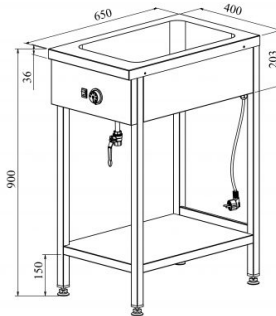

Marmiid jalgadel LHJ 400

- **Toote kood:** LHJ 400
- **Mõõdud mm (l*s*k):** 400*650*900
- **Töötemperatuur:** +30...+95
- **Kaitseaste:** IP44
- **Võimsus (Kw):** 0,55
- **Sagedus (Hz):** 50
- **Pinge (V):** 220 - 230

- valmistatud roostevabast terasest
- üks eraldi isoleeritud süvend, mõõdus GN 1/1-150
- süvendil äravool kanalisatsiooni
- temperatuuri reguleerimisvahemik termostaadiga +30...+95°C
- all avatud riikul
- vanni nurgad ümardatud, lihtsustab puhastamist
- seadme kõrgus muudetav reguleeritavatest jalgadest +/- 10 mm
- **Seadmele võimalik tellida:**
 - süvend GN 1/1-200 mõõdus