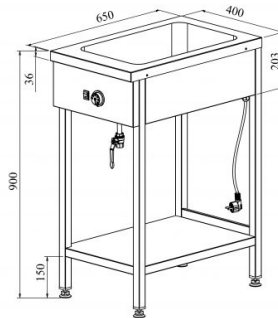

Marmiid jalgadel LHJ 400

- **Toote kood:** LHJ 400
- **Mõõdud mm (l*s*k):** 400*650*900
- **Töötemperatuur:** +30...+95
- **Kaitseaste:** IP44
- **Võimsus (Kw):** 0,55
- **Sagedus (Hz):** 50
- **Pinge (V):** 220 - 230

- valmistatud roostevabast terasest
- üks eraldi isoleeritud süvend, mõõdus GN 1/1-150
- süvendil äravool kanalisatsiooni
- temperatuuri reguleerimisvahemik termostaadiga +30...+95°C
- all avatud riid
- vanni nurgad ümardatud, lihtsustab puhastamist
- seadme kõrgus muudetav reguleeritavatest jalgadest +/- 10 mm
- **Seadmele võimalik tellida:**
 - süvend GN 1/1-200 mõõdus