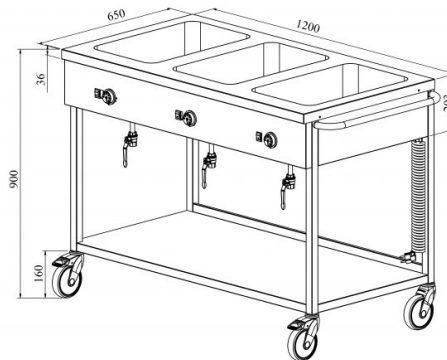

Marmiihkäru LHJR 3x1/1GN 1200

- **Toote kood:** LHJR 3x1/1GN 1200
- **Mõõdud mm (l*s*k):** 1200*650*900
- **Tööt temperatuur:** +30...+95
- **Kaitseaste:** IP44
- **Võimsus (Kw):** 1,5
- **Sagedus (Hz):** 50
- **Pinge (V):** 220 - 230

- valmistatud roostevabast terasest
- kolm eraldi isoleeritud süvendit, mõõdus GN 1/1-150
- igal süvendil äravool
- igal süvendil eraldi sujuv temperatuuri reguleerimine +30...+95°C
- sisse/välja lülitid ja märgutuled
- all riiul
- spiraaljuhe
- 4 ratast, 2 neist piduritega, Ø125 mm
- maksimaalne koormus 110 kg
- **Seadmele võimalik tellida:**
 - süvend 200mm sügavusega