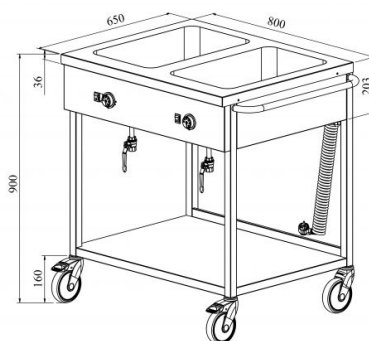

Marmitkärü LHJR 2x1/1GN 800

- **Toote kood:** LHJR 2x1/1GN 800
- **Mõõdud mm (l*s*k):** 800*650*900
- **Töötemperatuur:** +30...+95
- **Kaitseaste:** IP44
- **Võimsus (Kw):** 1
- **Sagedus (Hz):** 50
- **Pinge (V):** 220 - 230

- valmistatud roostevabast terasest
- kaks eraldi isoleeritud süvendit, mõõdus GN 1/1-150
- igal süvendil äravool
- igal süvendil eraldi sujuv temperatuuri reguleerimine +30...+95°C
- sisse/välja lülitid ja märgutuled
- all riiul
- spiraaljuhe
- 4 ratast, 2 neist piduritega, Ø125 mm
- maksimaalne koormus 110 kg
- **Seadmele võimalik tellida:**
 - süvend 200mm sügavusega