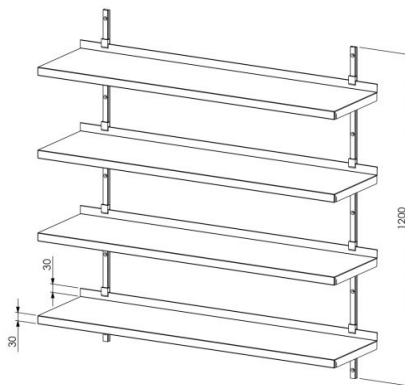

# Seinariiul SR 4TP

- **Tootekood:** SR 4

- roostevabast terasest seinariiul
- sujuvalt reguleeritavad riulikandurid ja seinasiinid on anodeeritud alumiiniumist
- standardsügavus 300, 400 ja 500 mm
- standardpikkus 300, 400, 500, 600... kuni max 2940 mm
- riiulite arv ühes moodulis vastavalt tellija soovile