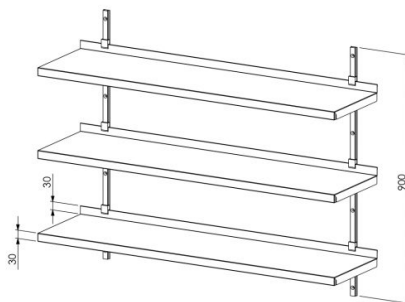

# Seinariiul SR 3TP

- **Tootekood: SR 3**

- roostevabast terasest seinariiul
- sujuvalt reguleeritavad riulikandurid ja seinasiinid on anodeeritud alumiiniumist
- standardsügavus 300, 400 ja 500 mm
- standardpikkus 300, 400, 500, 600... kuni max 2940 mm
- riiulite arv ühes moodulis vastavalt tellija soovile