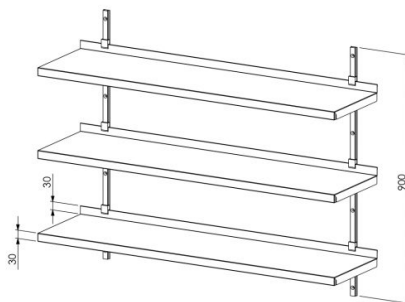

Seinariiul SR 3TP

- **Tootekood: SR 3**

- roostevabast terasest seinariiul
- sujuvalt reguleeritavad riulikandurid ja seinasiinid on anodeeritud alumiiniumist
- standardsügavus 300, 400 ja 500 mm
- standardpikkus 300, 400, 500, 600... kuni max 2940 mm
- riiulite arv ühes moodulis vastavalt tellija soovile