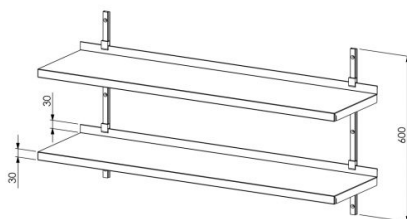

Seinariiul SR 2TP

- **Tootekood:** SR 2

- roostevabast terasest seinariiul
- sujuvalt reguleeritavad riulikandurid ja seinasiinid on anodeeritud alumiiniumist
- standardsügavus 300, 400 ja 500 mm
- standardpikkus 300, 400, 500, 600... kuni max 2940 mm
- riiulite arv ühes moodulis vastavalt tellija soovile