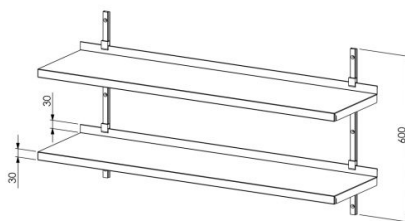

# Seinariiul SR 2TP

- **Tootekood:** SR 2

- roostevabast terasest seinariiul
- sujuvalt reguleeritavad riulikandurid ja seinasiinid on anodeeritud alumiiniumist
- standardsügavus 300, 400 ja 500 mm
- standardpikkus 300, 400, 500, 600... kuni max 2940 mm
- riiulite arv ühes moodulis vastavalt tellija soovile