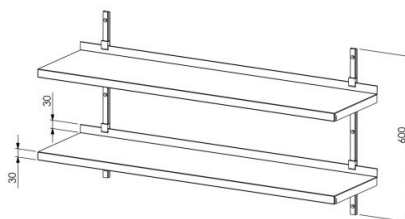

Seinariiul SR 2TP

- **Tootekood:** SR 2

- roostevabast terasest seinariiul
- sujuvalt reguleeritavad riulikandurid ja seinasiinid on anodeeritud alumiiniumist
- standardsügavus 300, 400 ja 500 mm
- standardpikkus 300, 400, 500, 600... kuni max 2940 mm
- riiulite arv ühes moodulis vastavalt tellija soovile