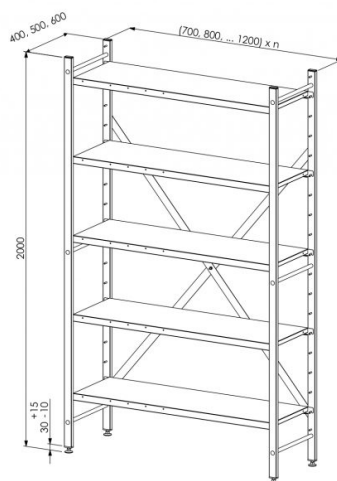

Põrandariiul koostatav PR-K

- **Tootekood:** PR-K

- roostevabast terasest põrandariiul
 - põrandariiuli tasapinnad on reguleeritavad sammuga 100 mm
 - põrandariiulil on reguleeritava kõrgusega jalad
 - vaheriulite arv on vastavalt tellija soovile
 - roostevabast nelikanttorust jalad 20×40mm
 - standardsügavus 300 mm, 400 mm ja 500 mm ning kõrgus 2000 mm
 - standardpikkus 300, 400, 500, 600... kuni max 2940 mm
-
- riiulid on võimalik ühendada ka L-kujuliselt (illustreeriv pilt galeriis), seinakinnitused tellitavad lisana

[Vaata mõõtude PDF-i](#)