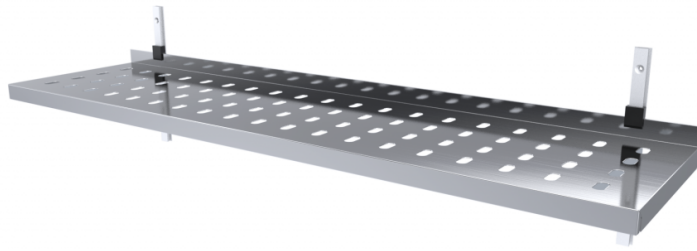

# Seinariiul SR perfo

- **Tootekood:** SR perfo

- roostevabast terasest seinariiul perforeeritud tasapinnaga
- sujuvalt reguleeritavad riiulikandurid ja seinasiinid on anodeeritud alumiiniumist
- standardsügavus 300, 400 ja 500 mm
- standardpikkus 300, 400, 500, 600... kuni max 2940 mm
- riiulite arv ühes moodulis vastavalt tellija soovile