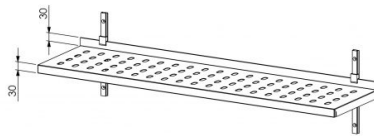

Seinariiul SR perfo

- **Tootekood:** SR perfo

- roostevabast terasest seinariiul perforeeritud tasapinnaga
- sujuvalt reguleeritavad riiulikandurid ja seinasiinid on anodeeritud alumiiniumist
- standardsügavus 300, 400 ja 500 mm
- standardpikkus 300, 400, 500, 600... kuni max 2940 mm
- riiulite arv ühes moodulis vastavalt tellija soovile