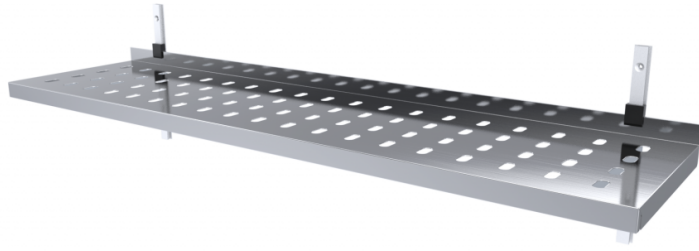

# Seinariiul SR perfo

- **Tootekood:** SR perfo

- roostevabast terasest seinariiul perforeeritud tasapinnaga
- sujuvalt reguleeritavad riiulikandurid ja seinasiinid on anodeeritud alumiiniumist
- standardsügavus 300, 400 ja 500 mm
- standardpikkus 300, 400, 500, 600... kuni max 2940 mm
- riiulite arv ühes moodulis vastavalt tellija soovile