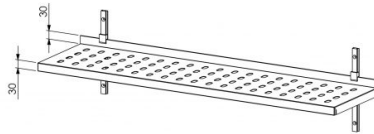

# Seinariiul SR perfo

- **Tootekood:** SR perfo

- roostevabast terasest seinariiul perforeeritud tasapinnaga
- sujuvalt reguleeritavad riiulikandurid ja seinasiinid on anodeeritud alumiiniumist
- standardsügavus 300, 400 ja 500 mm
- standardpikkus 300, 400, 500, 600... kuni max 2940 mm
- riiulite arv ühes moodulis vastavalt tellija soovile