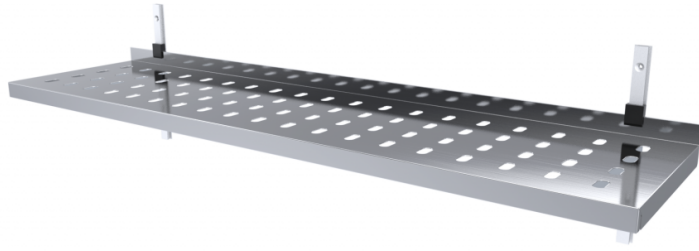

Seinariiul SR perfo

- **Tootekood:** SR perfo

- roostevabast terasest seinariiul perforeeritud tasapinnaga
- sujuvalt reguleeritavad riiulikandurid ja seinasiinid on anodeeritud alumiiniumist
- standardsügavus 300, 400 ja 500 mm
- standardpikkus 300, 400, 500, 600... kuni max 2940 mm
- riiulite arv ühes moodulis vastavalt tellija soovile