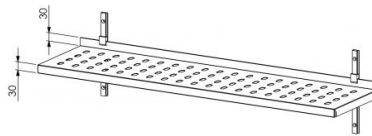

# Seinariiul SR perfo

- **Tootekood:** SR perfo

- roostevabast terasest seinariiul perforeeritud tasapinnaga
- sujuvalt reguleeritavad riiulikandurid ja seinasiinid on anodeeritud alumiiniumist
- standardsügavus 300, 400 ja 500 mm
- standardpikkus 300, 400, 500, 600... kuni max 2940 mm
- riiulite arv ühes moodulis vastavalt tellija soovile