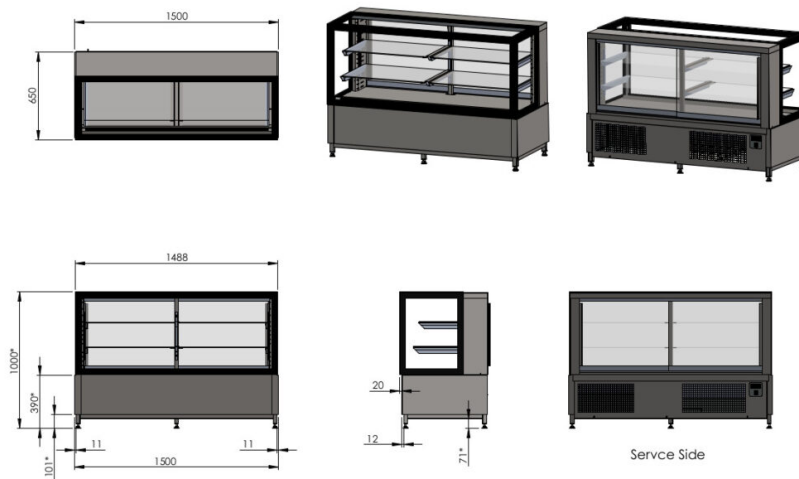

Kondiitri vitriin Cube 1500

- **Toote kood:** Cube 1500
- **Mõõdud mm (l*s*k):** 1500*650*1000
- **Töötemperatuur:** +4 +8
- **Kaitseaste:** IP44
- **Külmaine:** -
- **Võimsus (Kw):** 0,4
- **Sagedus (Hz):** 50
- **Pinge (V):** 220 - 230

- modernse kandilise kujuga vitriin
- valmistatud roostevabast terasest
- suurepärase kondiitritoodete eksponeerimine tänu heale valgustusele
- sundõhuringlus elektroonilise kontrolliga
- töötemperatuur on digitaalselt reguleeritav +4° kuni +8°C (digitaalne temperatuurinäidik)
- LED valgustus külgedel
- vitriini tagaseinas liugksed
- kaks klaas riiulit
- riiulite kõrgused lihtsalt muudetavad

RESTMEC

Kondiitriivitrin Cube 1500

- automaatne sulatusüsteem ja aurusti
- kahekordsed esi-, külje- ja tagaklaasid
- klaasi ääred musta värvi
- lihtne ja kiire hooldada
- seadme kõrgus muudetav reguleeritavatest jalgadest vahemikus 990mm kuni 1030mm