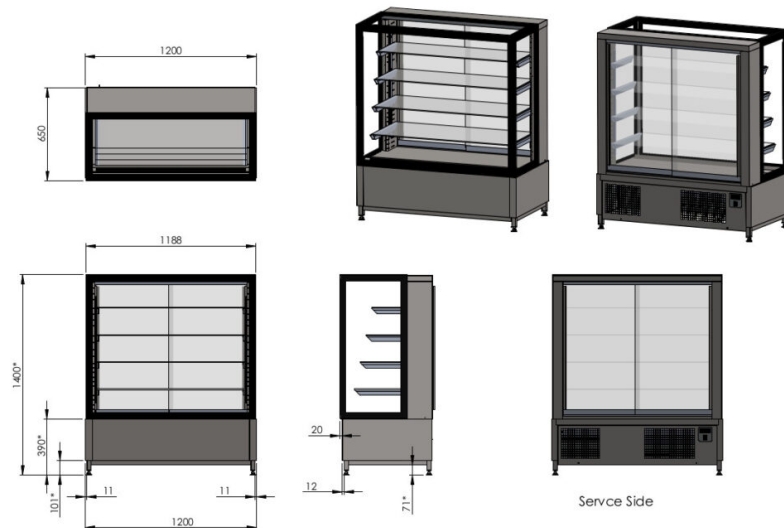

Kondiitri vitriin Cube 1200 XL

- **Toote kood:** Cube 1200 XL
- **Mõõdud mm (l*s*k):** 1200*650*1400
- **Töötemperatuur:** +4 +8
- **Kaitseaste:** IP44
- **Külmaine:** -
- **Võimsus (Kw):** 0,4
- **Sagedus (Hz):** 50
- **Pinge (V):** 220 - 230

- modernse kandilise kujuga vitriin
- valmistatud roostevabast terasest
- suurepärase kondiitritoodete eksponeerimine tänu heale valgustusele
- sundõhuringlus elektroonilise kontrolliga
- töötemperatuur on digitaalselt reguleeritav +4° kuni +8°C (digitaalne temperatuurinäidik)
- LED valgustus külgedel
- vitriini tagaseinas liuguksed
- neli klaas riulit
- riulite kõrgused lihtsalt muudetavad

RESTMEC

Kondiitriivitrin Cube 1200 XL

- automaatne sulatusüsteem ja aurusti
- kahekordsed esi-, külje- ja tagaklaasid
- klaasi ääred musta värvi
- lihtne ja kiire hooldada

[Tehniline joonis PDF-fail](#)