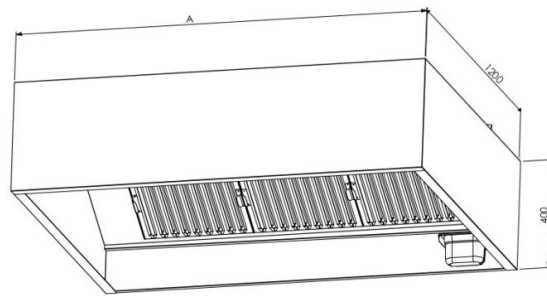

Ventilatsioonikubu seinale

Standard

A [mm]
800
1200
1600
2000
2400
2920

- valmistatud roostevabast terasest
- eemaldab ahju kasutamisel vabaneva auru (nt. ukse avamisel)
- võimalus tellida filtriga või ilma
- roostevabad labürintfiltrid
- filtrid asuvad tagaseinas
- filtritega kubul kergesti teisaldatav rasvakogumisnõu
- standardmõõdud: 800, 1200, 1600, 2000, 2400, 2920