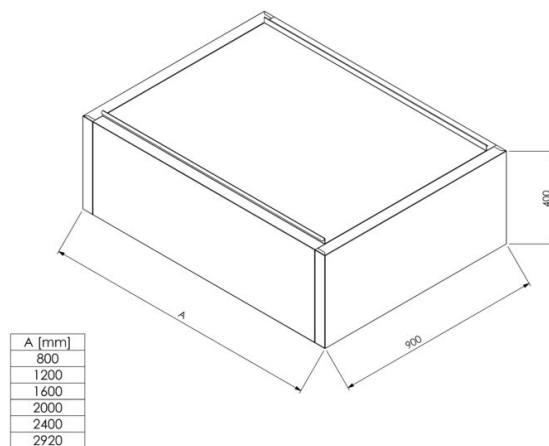

Ventilatsioonikubu lakke

- valmistatud roostevabast terasest
- eemaldab ahju kasutamisel vabaneva auru (nt. ukse avamisel)
- võimalus tellida filtriga või ilma (filtri tüüp ja asetus vastavalt tellimusele)
- roostevabad labürintfiltrid
- filtrid asuvad kubi keskel
- filtritega kubil kergesti teisaldatav rasvakogumisnõu
- standartmõõdud: 800, 1200, 1600, 2000, 2400, 2920