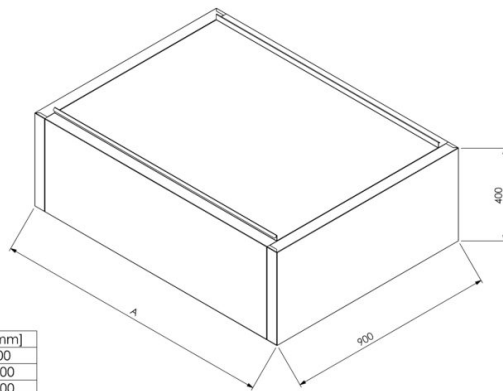

Ventilatsioonikubu lakke

A [mm]
800
1200
1600
2000
2400
2920

- valmistatud roostevabast terasest
- eemaldab ahju kasutamisel vabaneva auru (nt. ukse avamisel)
- võimalus tellida filtriga või ilma (filtri tüüp ja asetus vastavalt tellimusele)
- roostevabad labürintfiltrid
- filtrid asuvad kubi keskel
- filtritega kubil kergesti teisaldatav rasvakogumisnõu
- standartmõõdud: 800, 1200, 1600, 2000, 2400, 2920