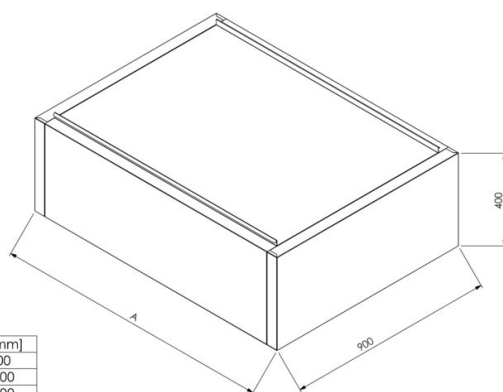

Ventilatsioonikubu lakke

A [mm]
800
1200
1600
2000
2400
2920

- valmistatud roostevabast terasest
- eemaldab ahju kasutamisel vabaneva auru (nt. ukse avamisel)
- võimalus tellida filtriga või ilma (filtri tüüp ja asetus vastavalt tellimusele)
- roostevabad labürintfiltrid
- filtrid asuvad kubu keskel
- filtritega kubul kergesti teisaldatav rasvakogumisnõu
- standartmõõdud: 800, 1200, 1600, 2000, 2400, 2920