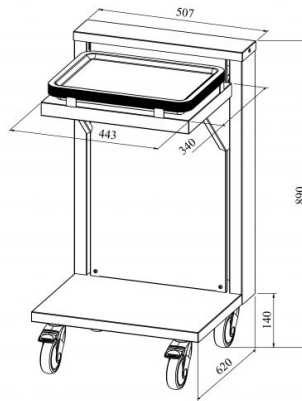

Kandikulift

- **Toote kood:** Kandikulift
- **Mõõdud mm (l*s*k):** 510*450*890

- valmistatud roostevabast terasest
- vedrudega tasapind kandikutele, reguleeritav vastavalt kandikute kaalule
- kandevõime umbes 70 kandikut
- kergelt liikuvad kuullaagritega rattad
- rataste Ø 75 mm, kahel rattal pidurid

[Vaata mõõtude PDF-i](#)