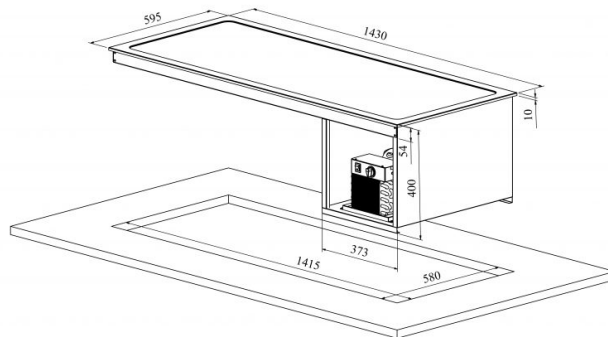

Drop In külmtasapind 4GN

- **Toote kood:** DI KT 4GN
- **Mõõdud mm (l*s*k):** 1430*595*400
- **Töötemperatuur:** +4 +8
- **Kaitseaste:** IP44
- **Külmaine:** R290
- **Võimsus (Kw):** 0,4
- **Sagedus (Hz):** 50
- **Pinge (V):** 220 - 230

- külmtasapind on mõeldud jahutatud toidu lühiajaliseks serveerimiseks temperatuuril +4°C kuni +8°C
- valmistatud roostevabast terasest
- külmtasapind mõõdus GN 1/1 (4 tk)
- integreeritav töötasapinnale või raamile
- alus peab olema avatud või hästi ventileeritud
- mehaaniline termostaat
- **Seadmele võimalik tellida:**
 - erinevaid ülatahapindu (vt. üla- ja väljastustasapinnad tootegrupist)