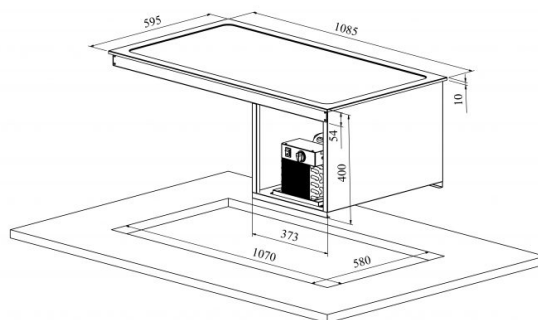

Drop In külmtasapind 3GN

- **Toote kood:** DI KT 3GN
- **Mõõdud mm (l*s*k):** 1085*595*400
- **Töötemperatuur:** +4 +8
- **Kaitseaste:** IP44
- **Külmaine:** R290
- **Võimsus (Kw):** 0,4
- **Sagedus (Hz):** 50
- **Pinge (V):** 220 - 230

- külmtasapind on mõeldud jahutatud toidu lühiajaliseks serveerimiseks temperatuuril +4°C kuni +8°C
- valmistatud roostevabast terasest
- külmtasapind mõõdus GN 1/1 (3 tk)
- integreeritav töötasapinnale või raamile
- alus peab olema avatud või hästi ventileeritud
- mehaaniline termostaat
- **Seadmele võimalik tellida:**
 - erinevaid ülatahapindu (vt. üla- ja väljastustasapinnad tootegrupist)