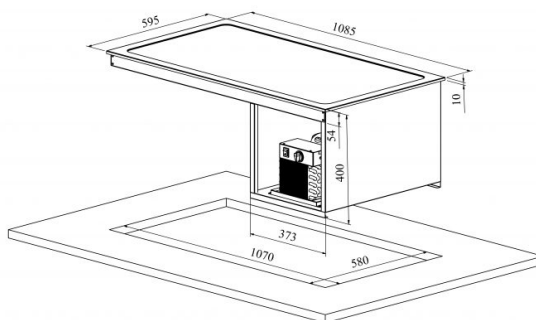

Drop In külmtasapind 3GN

- **Toote kood:** DI KT 3GN
- **Mõõdud mm (l*s*k):** 1085*595*400
- **Töötemperatuur:** +4 +8
- **Kaitseaste:** IP44
- **Külmaine:** R290
- **Võimsus (Kw):** 0,4
- **Sagedus (Hz):** 50
- **Pinge (V):** 220 - 230

- külmtasapind on mõeldud jahutatud toidu lühiajaliseks serveerimiseks temperatuuril +4°C kuni +8°C
- valmistatud roostevabast terasest
- külmtasapind mõõdus GN 1/1 (3 tk)
- integreeritav töötasapinnale või raamile
- alus peab olema avatud või hästi ventileeritud
- mehaaniline termostaat
- **Seadmele võimalik tellida:**
 - erinevaid ülatahapindu (vt. üla- ja väljastustasapinnad tootegrupist)