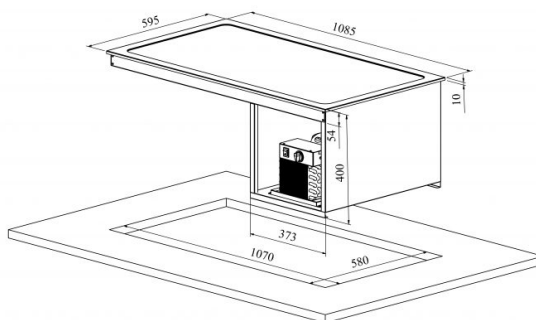

# Drop In külmtasapind 3GN

- **Toote kood:** DI KT 3GN
- **Mõõdud mm (l\*s\*k):** 1085\*595\*400
- **Töötemperatuur:** +4 .... +8
- **Kaitseaste:** IP44
- **Külmaine:** R290
- **Võimsus (Kw):** 0,4
- **Sagedus (Hz):** 50
- **Pinge (V):** 220 - 230

- külmtasapind on mõeldud jahutatud toidu lühiajaliseks serveerimiseks temperatuuril +4°C kuni +8°C
- valmistatud roostevabast terasest
- külmtasapind mõõdus GN 1/1 (3 tk)
- integreeritav töötasapinnale või raamile
- alus peab olema avatud või hästi ventileeritud
- mehaaniline termostaat
- **Seadmele võimalik tellida:**
  - erinevaid ülatahapindu (vt. üla- ja väljastustasapinnad tootegrupist)