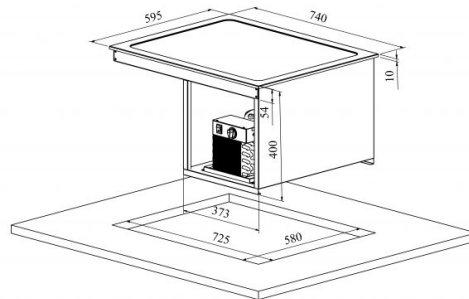

# Drop In külmtasapind 2GN

- **Toote kood:** DI KT 2GN
- **Mõõdud mm (l\*s\*k):** 740\*595\*400
- **Töötemperatuur:** +4 .... +8
- **Kaitseaste:** IP44
- **Külmaine:** R290
- **Võimsus (Kw):** 0,4
- **Sagedus (Hz):** 50
- **Pinge (V):** 220 - 230

- külmtasapind on mõeldud jahutatud toidu lühiajaliseks serveerimiseks temperatuuril +4°C kuni +8°C
- valmistatud roostevabast terasest
- külmtasapind mõõdus GN 1/1 (2 tk)
- integreeritav töötasapinnale või raamile
- alus peab olema avatud või hästi ventileeritud
- mehaaniline termostaat
- **Seadme võimalik tellida:**
  - erinevaid ülatahapindu (vt. üla- ja väljastustasapinnad tootegrupist)