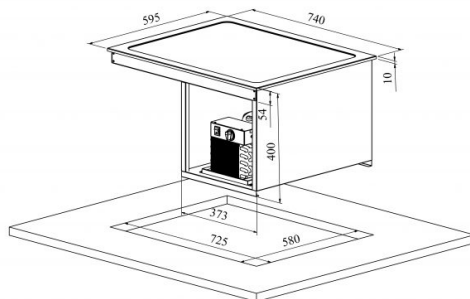

Drop In külmtasapind 2GN

- **Toote kood:** DI KT 2GN
- **Mõõdud mm (l*s*k):** 740*595*400
- **Töötemperatuur:** +4 +8
- **Kaitseaste:** IP44
- **Külmaine:** R290
- **Võimsus (Kw):** 0,4
- **Sagedus (Hz):** 50
- **Pinge (V):** 220 - 230

- külmtasapind on mõeldud jahutatud toidu lühiajaliseks serveerimiseks temperatuuril +4°C kuni +8°C
- valmistatud roostevabast terasest
- külmtasapind mõõdus GN 1/1 (2 tk)
- integreeritav töötasapinnale või raamile
- alus peab olema avatud või hästi ventileeritud
- mehaaniline termostaat
- **Seadme võimalik tellida:**
 - erinevaid ülatahapindu (vt. üla- ja väljastustasapinnad tootegrupist)