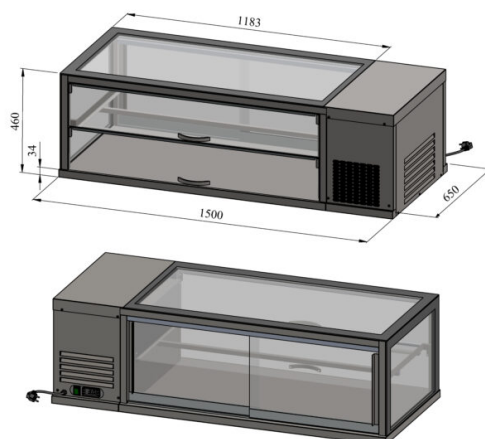

# Lauapealne vitriin, iseteenindatav - LPV

- **Toote kood:** LPV
- **Mõõdud mm (l\*s\*k):** 1500x650x460
- **Töötemperatuur:** +8 ...+12
- **Kaitseaste:** IP44
- **Külmaaine:** R290
- **Võimsus (Kw):** 0,4
- **Sagedus (Hz):** 50
- **Pinge (V):** 220 - 230

- konstruktsioon roostevabast terasest
- külmvitriin lühiajaliseks toidu serveerimiseks temperatuuril +8°C kuni +12°C, (digitaalne temperatuurinäidik)
- kliendi poolel tõstetavate luukidega
- teenindaja poolel kergelt liikuvad klaasist liugused
- ventilaatorjahutus
- klaasist riiulid, LED-valgustus