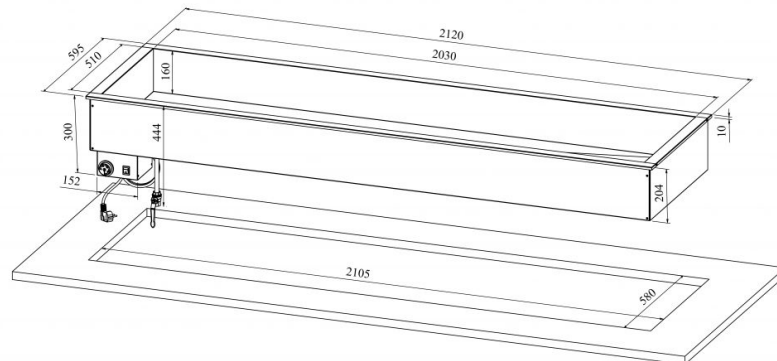

# Drop In soesüvend DI L 6GN

- **Toote kood:** DI L 6GN
- **Mõõdud mm (l\*s\*k):** 2120\*595\*300
- **Töötemperatuur:** +30 .... +90
- **Kaitseaste:** IP44
- **Võimsus (Kw):** 3,3
- **Sagedus (Hz):** 50
- **Pinge (V):** 220 - 230

- soesüvend on mõeldud toidu lühiajaliseks serveerimiseks temperatuuril +30°C kuni +90°C
- valmistatud roostevabast terasest
- soesüvend mõõdus GN 1/1-150 (6tk)
- integreeritav töötasapinnale või raamile
- vanni põhjas äravooluventiil
- temperatuuri reguleerimine termostaadiga
- **Seadmele võimalik tellida:**
  - erinevaid ülatahapindu (vt. üla- ja väljastustasapinnad tootegrupist)
  - süvend sügavusega 210mm