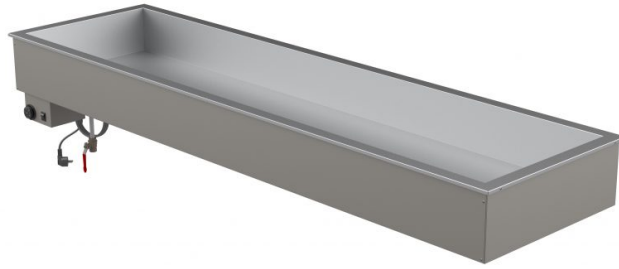

# Drop In soesüvend DI L 6GN

- **Toote kood:** DI L 6GN
- **Mõõdud mm (l\*s\*k):** 2120\*595\*300
- **Töötemperatuur:** +30 .... +90
- **Kaitseaste:** IP44
- **Võimsus (Kw):** 3,3
- **Sagedus (Hz):** 50
- **Pinge (V):** 220 - 230

- soesüvend on mõeldud toidu lühiajaliseks serveerimiseks temperatuuril +30°C kuni +90°C
- valmistatud roostevabast terasest
- soesüvend mõõdus GN 1/1-150 (6tk)
- integreeritav töötasapinnale või raamile
- vanni põhjas äravooluventiil
- temperatuuri reguleerimine termostaadiga
- **Seadmele võimalik tellida:**
  - erinevaid ülatahapindu (vt. üla- ja väljastustasapinnad tootegrupist)
  - süvend sügavusega 210mm