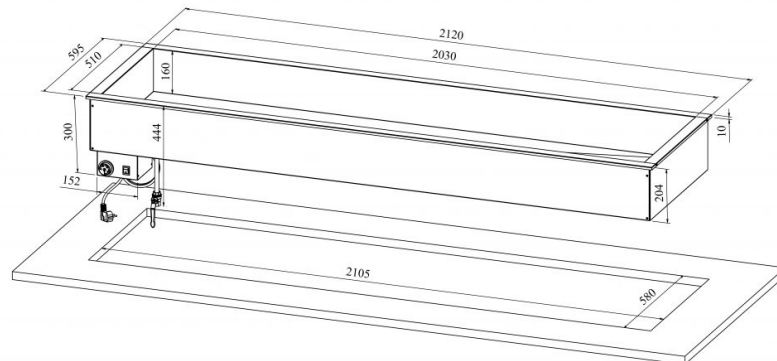

# Drop In soesüvend DI L 6GN

- **Toote kood:** DI L 6GN
- **Mõõdud mm (l\*s\*k):** 2120\*595\*300
- **Töötemperatuur:** +30 .... +90
- **Kaitseaste:** IP44
- **Võimsus (Kw):** 3,3
- **Sagedus (Hz):** 50
- **Pinge (V):** 220 - 230

- soesüvend on mõeldud toidu lühiajaliseks serveerimiseks temperatuuril +30°C kuni +90°C
- valmistatud roostevabast terasest
- soesüvend mõõdus GN 1/1-150 (6tk)
- integreeritav töötasapinnale või raamile
- vanni põhjas äravooluventiil
- temperatuuri reguleerimine termostaadiga
- **Seadmele võimalik tellida:**
  - erinevaid ülataapindu (vt. üla- ja väljastustasapinnad tootegrupist)
  - süvend sügavusega 210mm