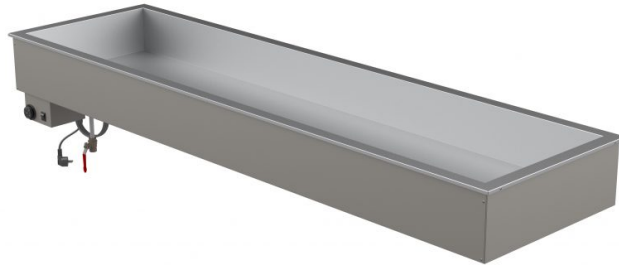

# Drop In soesüvend DI L 6GN

- **Toote kood:** DI L 6GN
- **Mõõdud mm (l\*s\*k):** 2120\*595\*300
- **Töötemperatuur:** +30 .... +90
- **Kaitseaste:** IP44
- **Võimsus (Kw):** 3,3
- **Sagedus (Hz):** 50
- **Pinge (V):** 220 - 230

- soesüvend on mõeldud toidu lühiajaliseks serveerimiseks temperatuuril +30°C kuni +90°C
- valmistatud roostevabast terasest
- soesüvend mõõdus GN 1/1-150 (6tk)
- integreeritav töötasapinnale või raamile
- vanni põhjas äravooluventiil
- temperatuuri reguleerimine termostaadiga
- **Seadmele võimalik tellida:**
  - erinevaid ülataapindu (vt. üla- ja väljastustasapinnad tootegrupist)
  - süvend sügavusega 210mm