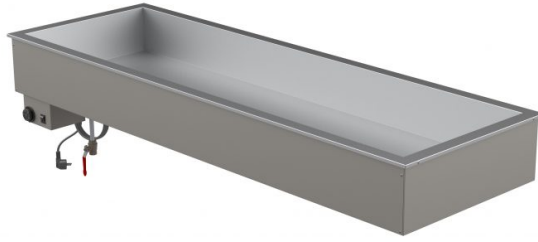

Drop In soesüvend DI L 5GN

- **Toote kood:** DI L 5GN
- **Mõõdud mm (l*s*k):** 1775*595*300
- **Töötemperatuur:** +30 +90
- **Kaitseaste:** IP44
- **Võimsus (Kw):** 2,75
- **Sagedus (Hz):** 50
- **Pinge (V):** 220 - 230

- soesüvend on mõeldud toidu lühiajaliseks serveerimiseks temperatuuril +30°C kuni +90°C
- valmistatud roostevabast terasest
- soesüvend mõõdus GN 1/1-150 (5tk)
- integreeritav töötasapinnale või raamile
- vanni põhjas äravooluventiil
- temperatuuri reguleerimine termostaadiga
- **Seadmele võimalik tellida:**
 - erinevaid ülatasapindu (vt. üla- ja väljastustasapinnad tootegrupist)
 - süvend sügavusega 210mm