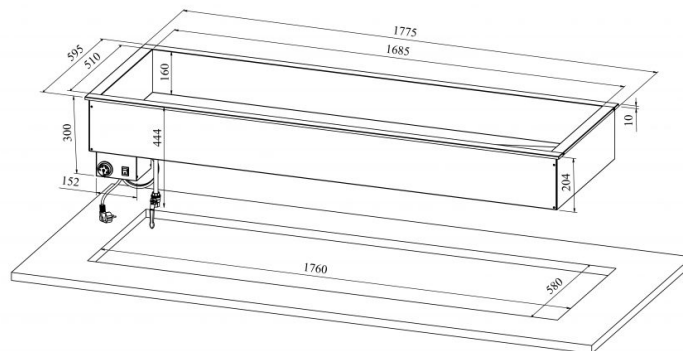

# Drop In soesüvend DI L 5GN

- **Toote kood:** DI L 5GN
- **Mõõdud mm (l\*s\*k):** 1775\*595\*300
- **Töötemperatuur:** +30 .... +90
- **Kaitseaste:** IP44
- **Võimsus (Kw):** 2,75
- **Sagedus (Hz):** 50
- **Pinge (V):** 220 - 230

- soesüvend on mõeldud toidu lühiajaliseks serveerimiseks temperatuuril +30°C kuni +90°C
- valmistatud roostevabast terasest
- soesüvend mõõdus GN 1/1-150 (5tk)
- integreeritav töötasapinnale või raamile
- vanni põhjas äravooluventiil
- temperatuuri reguleerimine termostaadiga
- **Seadmele võimalik tellida:**
  - erinevaid ülataapindu (vt. üla- ja väljastustasapinnad tootegrupist)
  - süvend sügavusega 210mm