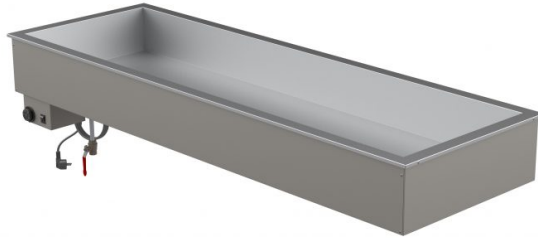

# Drop In soesüvend DI L 5GN

- **Toote kood:** DI L 5GN
- **Mõõdud mm (l\*s\*k):** 1775\*595\*300
- **Töötemperatuur:** +30 .... +90
- **Kaitseaste:** IP44
- **Võimsus (Kw):** 2,75
- **Sagedus (Hz):** 50
- **Pinge (V):** 220 - 230

- soesüvend on mõeldud toidu lühiajaliseks serveerimiseks temperatuuril +30°C kuni +90°C
- valmistatud roostevabast terasest
- soesüvend mõõdus GN 1/1-150 (5tk)
- integreeritav töötasapinnale või raamile
- vanni põhjas äravooluventiil
- temperatuuri reguleerimine termostaadiga
- **Seadmele võimalik tellida:**
  - erinevaid ülataapindu (vt. üla- ja väljastustasapinnad tootegrupist)
  - süvend sügavusega 210mm