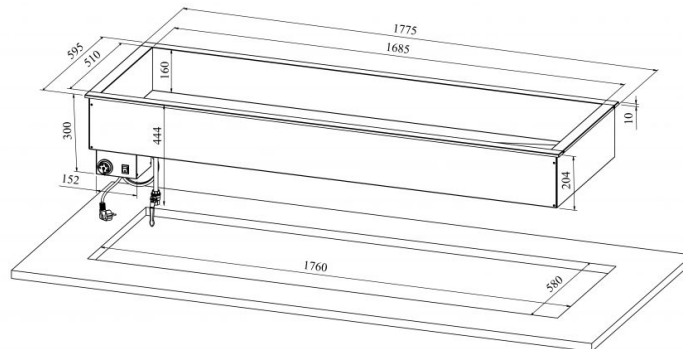

Drop In soesüvend DI L 5GN

- **Toote kood:** DI L 5GN
- **Mõõdud mm (l*s*k):** 1775*595*300
- **Töötemperatuur:** +30 +90
- **Kaitseaste:** IP44
- **Võimsus (Kw):** 2,75
- **Sagedus (Hz):** 50
- **Pinge (V):** 220 - 230

- soesüvend on mõeldud toidu lühiajaliseks serveerimiseks temperatuuril +30°C kuni +90°C
- valmistatud roostevabast terasest
- soesüvend mõõdus GN 1/1-150 (5tk)
- integreeritav töötasapinnale või raamile
- vanni põhjas äravooluventiil
- temperatuuri reguleerimine termostaadiga
- **Seadmele võimalik tellida:**
 - erinevaid ülatasapindu (vt. üla- ja väljastustasapinnad tootegrupist)
 - süvend sügavusega 210mm