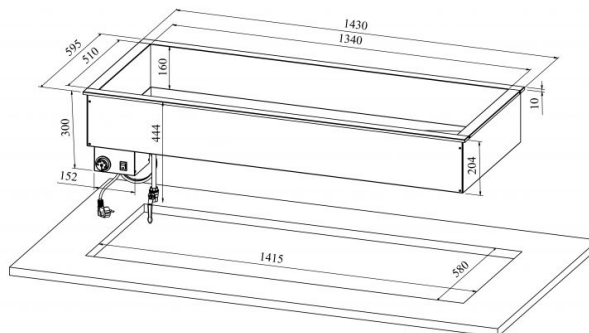

Drop In soesüvend DI L 4GN

- **Toote kood:** DI L 4GN
- **Mõõdud mm (l*s*k):** 1430*595*300
- **Töötemperatuur:** +30 +90
- **Kaitseaste:** IP44
- **Võimsus (Kw):** 2,2
- **Sagedus (Hz):** 50
- **Pinge (V):** 220 - 230

- soesüvend on mõeldud toidu lühiajaliseks serveerimiseks temperatuuril +30°C kuni +90°C
- valmistatud roostevabast terasest
- soesüvend mõõdus GN 1/1-150 (4tk)
- integreeritav töötasapinnale või raamile
- vanni põhjas äravooluventiil
- temperatuuri reguleerimine termostaadiga
- **Seadmele võimalik tellida:**
 - erinevaid ülatahapindu (vt. üla- ja väljastustasapinnad tootegrupist)
 - süvend sügavusega 210mm