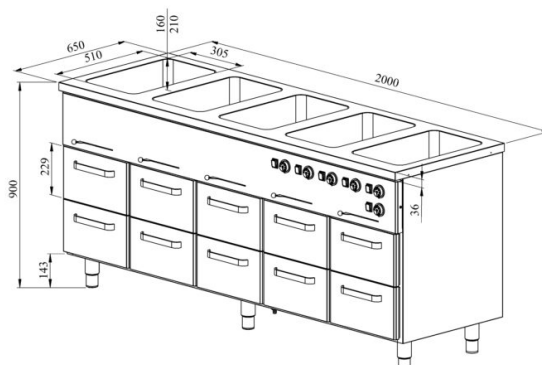

Marmiit soojakapiga KLH BM 20010

- **Toote kood:** KLH BM 20010
- **Mõõdud mm (laius*sügavus*kõrgus):** 2000*650*900
- **Töötemperatuur:** +30...+95
- **Kaitseaste:** IP44
- **Võimsus (Kw):** 4,35
- **Sagedus (Hz):** 50
- **Pinge (V):** 220 - 230

- valmistatud roostevabast terasest
- soesüvend mõõdus GN 1/1-150 (5tk)
- süvendil äravool kanalisatsiooni
- kapi ja süvendi temperatuuri reguleerimisvahemik termostaadiga +30...+95°C
- mehaaniline termostaat
- eraldi temperatuuri reguleerimine iga süvendi jaoks
- sahtel 229mm (10 tk): GN 1/1-150
- sahtlid GN-nõudele liiguvad iselukustuvatel teleskoopsiinidel
- sahtlid avanevad 110%, nii on GN-nõusid sahtlisse mugav asetada
- seadme kõrgus muudetav reguleeritavatest jalgadest vahemikus 880mm kuni 910mm
- **Seadmele võimalik tellida:**
 - süvend GN 2/1-200 mõõdus
 - erinevaid ülatasapindu (vt. üla- ja väljastustasapinnad tootegrupist)