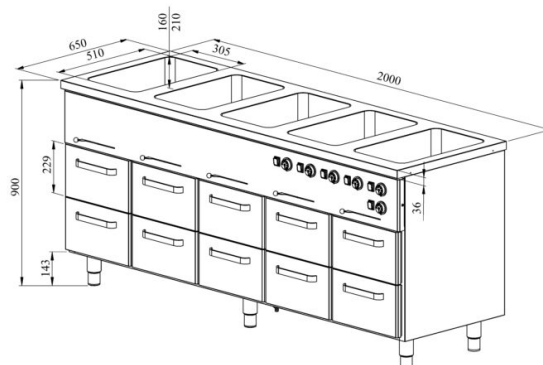

# Marmiit soojakapiga KLH BM 20010

- **Toote kood:** KLH BM 20010
- **Mõõdud mm (laius\*sügavus\*kõrgus):** 2000\*650\*900
- **Töötemperatuur:** +30...+95
- **Kaitseaste:** IP44
- **Võimsus (Kw):** 4,35
- **Sagedus (Hz):** 50
- **Pinge (V):** 220 - 230

- valmistatud roostevabast terasest
- soesüvend mõõdus GN 1/1-150 (5tk)
- süvendil äravool kanalisatsiooni
- kapi ja süvendi temperatuuri reguleerimisvahemik termostaadiga +30...+95°C
- mehaaniline termostaat
- eraldi temperatuuri reguleerimine iga süvendi jaoks
- sahtel 229mm (10 tk): GN 1/1-150
- sahtlid GN-nõudele liiguvad iselukustuvatel teleskoopsiinidel
- sahtlid avanevad 110%, nii on GN-nõusid sahtlisse mugav asetada
- seadme kõrgus muudetav reguleeritavatest jalgadest vahemikus 880mm kuni 910mm
- **Seadmele võimalik tellida:**
  - süvend GN 2/1-200 mõõdus
  - erinevaid ülatasapindu (vt. üla- ja väljastustasapinnad tootegrupist)