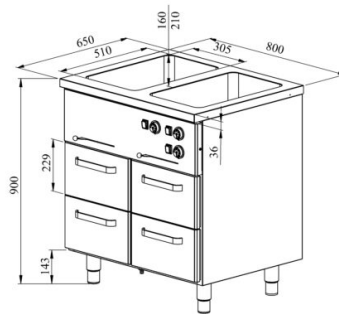

# Marmiid soojakapiga KLH BM 804

- **Toote kood:** KLH BM 804
- **Mõõdud mm (laius\*sügavus\*kõrgus):** 800\*650\*900
- **Töötemperatuur:** +30...+95
- **Kaitseaste:** IP44
- **Võimsus (Kw):** 1,9
- **Sagedus (Hz):** 50
- **Pinge (V):** 220 - 230

- valmistatud roostevabast terasest
- soesüvend mõõdus GN 1/1-150 (2tk)
- süvendil äravool kanalisatsiooni
- kapi ja süvendi temperatuuri reguleerimisvahemik termostaadiga +30...+95°C
- mehaaniline termostaat
- eraldi temperatuuri reguleerimine iga süvendi jaoks
- sahtel 229mm (4 tk): GN 1/1-150
- sahtlid GN-nõudele liiguvad iselukustuvatel teleskoopsiinidel
- sahtlid avanevad 110%, nii on GN-nõusid sahtlisse mugav asetada
- seadme kõrgus muudetav reguleeritavatest jalgadest vahemikus 880mm kuni 910mm
- **Seadmele võimalik tellida:**
  - süvend GN 2/1-200 mõõdus
  - erinevaid ülatasapindu (vt. üla- ja väljastustasapinnad tootegrupist)