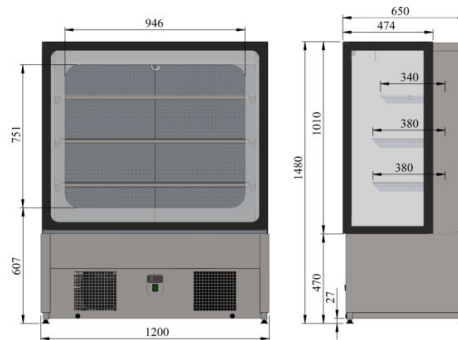

# Cubic SM 1200

- **Toote kood:** Cubic SM 1200
- **Mõõdud mm (l\*s\*k):** 1200x650x1480
- **Töötemperatuur:** +4...+8
- **Külmaaine:** R290
- **Sagedus (Hz):** 50
- **Pinge(V):** 220-230

- modernse kandilise kujuga iseteeninduslik vitriin
- valmistatud roostevabast terasest
- suurepärane toodete eksponeerimine kondiitritele, pagaritele, kauplustele, restoranidele, bensiinijaamadele jms.
- sundõhuringlus elektroonilise kontrolliga
- töötemperatuur on digitaalselt reguleeritav +4° kuni +8°C (digitaalne temperatuurinäidik)
- LED valgustus külgedel
- vitriini tagaseinas õhukanal
- kolm klaas riulit
- riulite kõrgused lihtsalt muudetavad
- automaatne sulatussüsteem ja aurusti
- karastatud esi-, külje- ja tagaklaasid
- klaasi ääred musta värvi
- lihtne ja kiire hooldada
- seadme kõrgus muudetav reguleeritavatest jalgadest vahemikus +30mm
- rataste paigaldamis võimalus