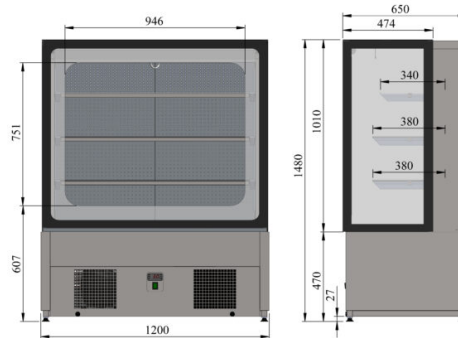

Cubic SM 1200

- **Toote kood:** Cubic SM 1200
- **Mõõdud mm (l*s*k):** 1200x650x1480
- **Töötemperatuur:** +4...+8
- **Külmaaine:** R290
- **Sagedus (Hz):** 50
- **Pinge(V):** 220-230

- modernse kandilise kujuga iseteeninduslik vitriin
- valmistatud roostevabast terasest
- suurepärase toodete eksponeerimine kondiitritele, pagaritele, kauplustele, restoranidele, bensiinijaamadele jms.
- sundõhuringlus elektroonilise kontrolliga
- töötemperatuur on digitaalselt reguleeritav +4° kuni +8°C (digitaalne temperatuurinäidik)
- LED valgustus külgedel
- vitriini tagaseinas õhukanal
- kolm klaas riulit
- riulite kõrgused lihtsalt muudetavad
- automaatne sulatussüsteem ja aurusti
- karastatud esi-, külje- ja tagaklaasid
- klaasi ääred musta värvi
- lihtne ja kiire hooldada
- seadme kõrgus muudetav reguleeritavatest jalgadest vahemikus +30mm
- rataste paigaldamis võimalus