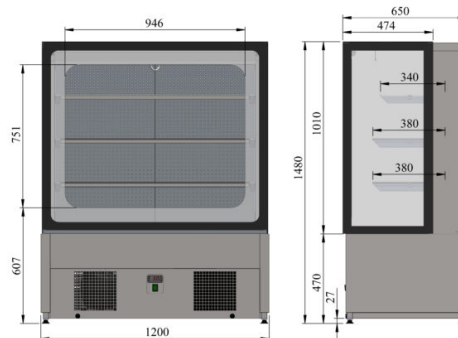

Cubic SM 1200

- **Toote kood:** Cubic SM 1200
- **Mõõdud mm (l*s*k):** 1200x650x1480
- **Töötemperatuur:** +4...+8
- **Külmaaine:** R290
- **Sagedus (Hz):** 50
- **Pinge(V):** 220-230

- modernse kandilise kujuga iseteeninduslik vitriin
- valmistatud roostevabast terasest
- suurepärase toodete eksponeerimine kondiitritele, pagaritele, kauplustele, restoranidele, bensiinijaamadele jms.
- sundõhuringlus elektroonilise kontrolliga
- töötemperatuur on digitaalselt reguleeritav +4° kuni +8°C (digitaalne temperatuurinäidik)
- LED valgustus külgedel
- vitriini tagaseinas õhukanal
- kolm klaas riulit
- riulite kõrgused lihtsalt muudetavad
- automaatne sulatussüsteem ja aurusti
- karastatud esi-, külje- ja tagaklaasid
- klaasi ääred musta värvi
- lihtne ja kiire hooldada
- seadme kõrgus muudetav reguleeritavatest jalgadest vahemikus +30mm
- rataste paigaldamis võimalus