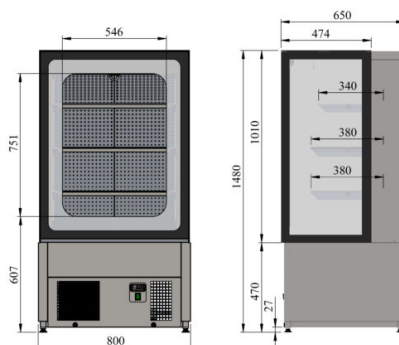

Cubic SM 800

- **Toote kood:** Cubic SM 800
- **Mõõdud mm (l*s*k):** 800x650x1480
- **Töötemperatuur:** +4...+8
- **Kaitseaste:** IP44
- **Külmaaine:** R290
- **Sagedus (Hz):** 50
- **Pinge(V):** 220-230

- modernse kandilise kujuga iseteeninduslik vitriin
- valmistatud roostevabast terasest
- suurepärase toodete eksponeerimine kondiitritele, pagaritele, kauplustele, restoranidele, bensiinijaamadele jms.
- sundõhuringlus elektroonilise kontrolliga
- töötemperatuur on digitaalselt reguleeritav +4° kuni +8°C (digitaalne temperatuurinäidik)
- LED valgustus külgedel
- vitriini tagaseinas õhukanal
- kolm klaas riulit
- riulite kõrgused lihtsalt muudetavad
- automaatne sulatussüsteem ja aurusti
- karastatud esi-, külje- ja tagaklaasid
- klaasi ääred musta värvi
- lihtne ja kiire hooldada
- seadme kõrgus muudetav reguleeritavatest jalgadest vahemikus +30mm
- rataste paigaldamis võimalus