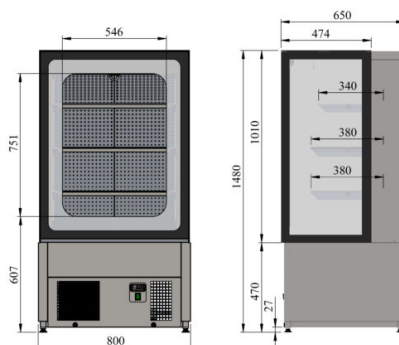

Cubic SM 800

- **Toote kood:** Cubic SM 800
- **Mõõdud mm (l*s*k):** 800x650x1480
- **Töötemperatuur:** +4...+8
- **Kaitseaste:** IP44
- **Külmaaine:** R290
- **Sagedus (Hz):** 50
- **Pinge(V):** 220-230

- modernse kandilise kujuga iseteeninduslik vitriin
- valmistatud roostevabast terasest
- suurepärane toodete eksponeerimine kondiitritele, pagaritele, kauplustele, restoranidele, bensiinijaamadele jms.
- sundõhuringlus elektroonilise kontrolliga
- töötemperatuur on digitaalselt reguleeritav +4° kuni +8°C (digitaalne temperatuurinäidik)
- LED valgustus külgedel
- vitriini tagaseinas õhukanal
- kolm klaas riulit
- riulite kõrgused lihtsalt muudetavad
- automaatne sulatussüsteem ja aurusti
- karastatud esi-, külje- ja tagaklaasid
- klaasi ääred musta värvi
- lihtne ja kiire hooldada
- seadme kõrgus muudetav reguleeritavatest jalgadest vahemikus +30mm
- rataste paigaldamis võimalus